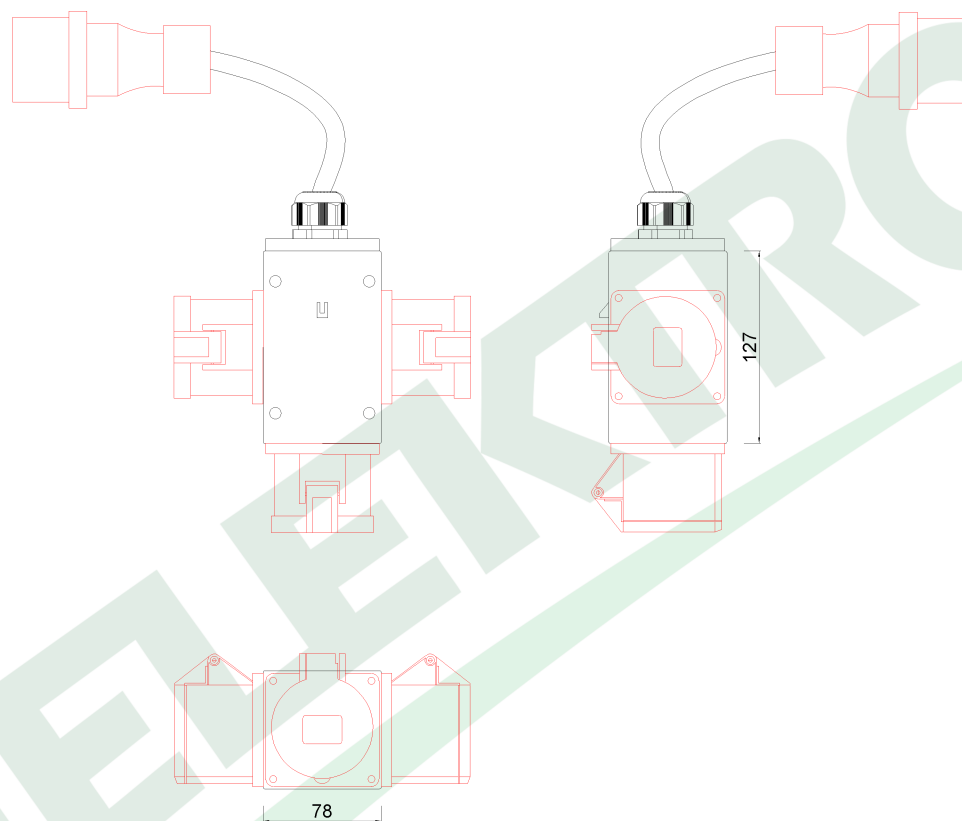

wymiary w [mm]
dimensions [mm]

PARAMETRY PARAMETERS	
obudowa box	IP44
gniazda sockets	IP44
dławica cable gland	M25
wtyczka plug	16A/5p
przewód cable	5m OW 5x2,5mm ² (H05RR-F)
OKABLOWANIE GNIAZD Sockets wiring	
16A/5p	2.5mm ² H07V-K /LgY/ 450/750V

F3.0381	Roz. PARMA wtyczka 16/5, gn 3x16/5 + przewód OW 5x2.5 - 5m <i>Distribution box PARMA plug 16/5, sockets 3x16/5 + cable OW 5x2.5 - 5m</i>
F-ELEKTRO www.f-elektro.com, e-mail: info@f-elektro.com	