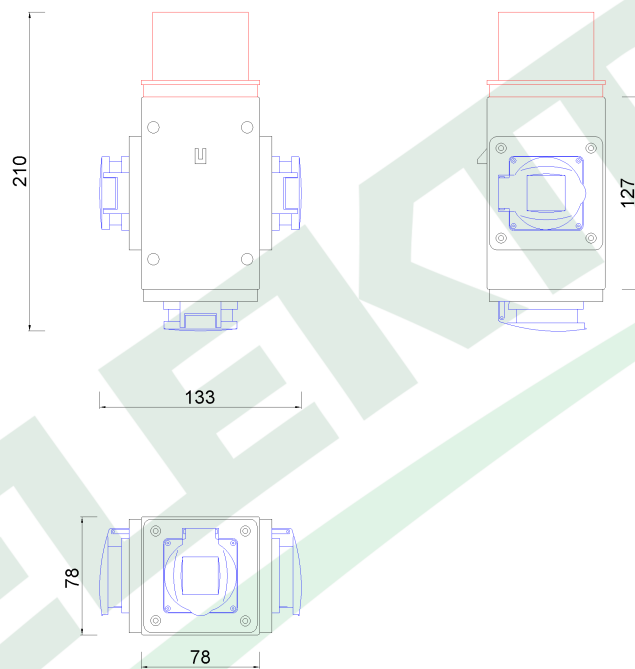

wymiary w [mm]
dimensions [mm]

**PARAMETRY
PARAMETERS**

obudowa box	IP44
gniazda sockets	IP44
wtyk plug	32A/5p

**OKABLOWANIE GNIAZD
Sockets wiring**

230V	1.5mm ² H07V-K /LgY/ 450/750V
------	--

F3.0378

Roz. PARMA wtyk 32/5, gn. 3x230V
Distribution box PARMA plug 32/5, sockets 3x230V