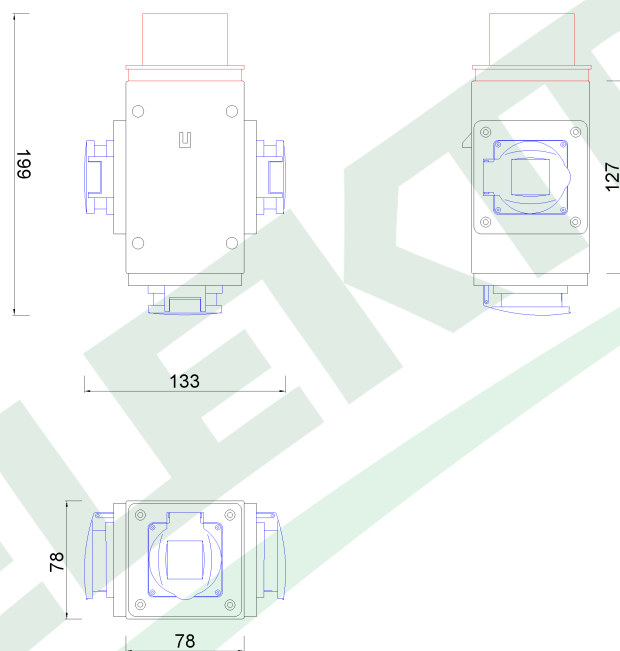

wymiary w [mm]  
dimensions [mm]

**PARAMETRY  
PARAMETERS**

obudowa box	IP44
gniazda sockets	IP44
wtyk plug	16A/5p
<b>OKABLOWANIE GNIAZD Sockets wiring</b>	
230V	1.5mm <sup>2</sup> H07V-K /LgY/ 450/750V

F3.0377      Roz. PARMA wtyk 16/5, gn. 3x230V  
Distribution box PARMA plug 16/5, sockets 3x230V

F-ELEKTRO  
www.f-elektro.com,  
e-mail: info@f-elektro.com