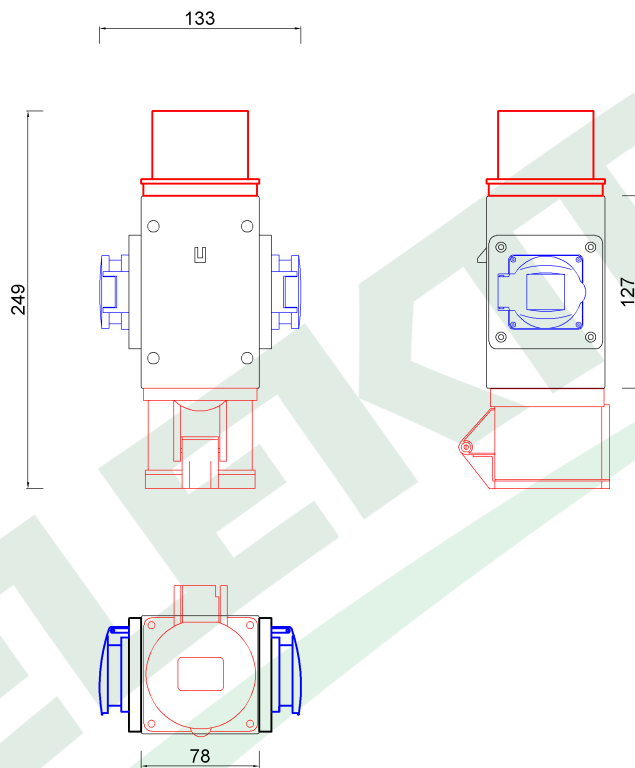

wymiary w [mm]  
dimensions [mm]

| PARAMETRY<br>PARAMETERS              |  |
|--------------------------------------|--|
| obudowa<br>box                       | IP44   |
| gniazda<br>sockets                   | IP44   |
| wtyk<br>plug                         | 32A/5p   |
| OKABLOWANIE GNIAZD<br>Sockets wiring |  |
| 32A/5p                               | 4mm <sup>2</sup><br>H07V-K /LgY/<br>450/750V   |
| 230V                                 | 1.5mm <sup>2</sup><br>H07V-K /LgY/<br>450/750V |

F3.0380

Roz. PARMA wtyk 32/5, gn. 32/5, 2x230V  
Distribution box PARMA plug 32/5, sockets 32/5, 2x230V

F-ELEKTRO

www.f-elektro.com,  
e-mail: info@f-elektro.com