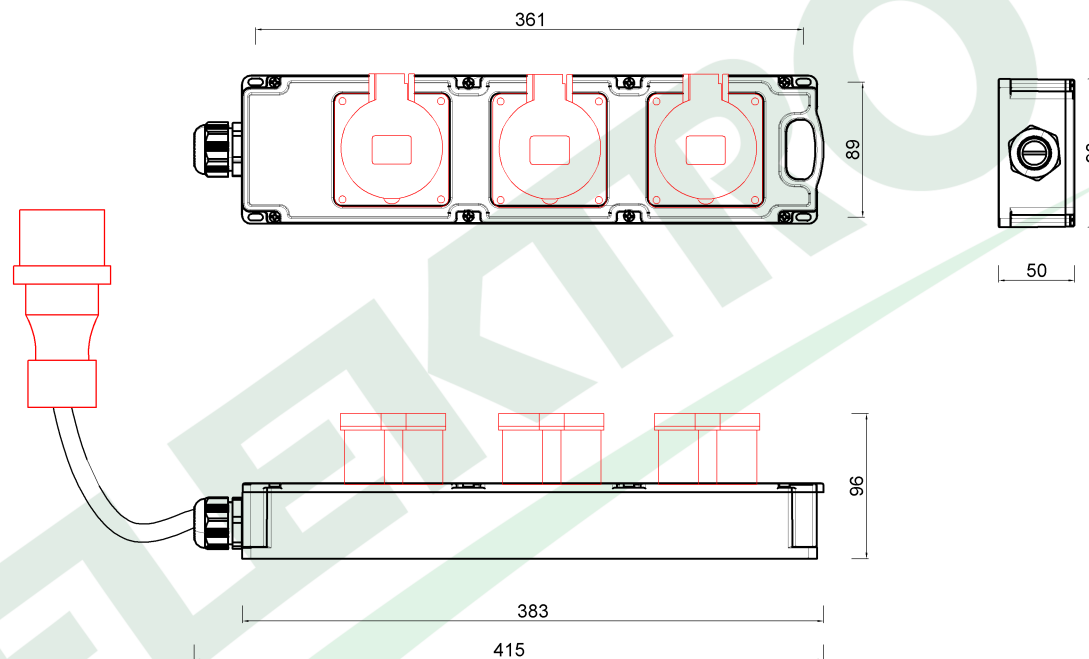

wymiary w [mm]  
dimensions [mm]

PARAMETRY PARAMETERS	
obudowa box	IP65
gniazda sockets	IP44
dławica cable gland	PG21
listwa zaciskowa terminal	16mm <sup>2</sup>
wtyczka plug	16A/5p
przewód cable	10m OW 5x2,5mm <sup>2</sup> (H05RR-F)
OKABLOWANIE GNIAZD Sockets wiring	
16A/5p	2.5mm <sup>2</sup> H07V-K /LgY/ 450/750V

F3.0581	Roz. TRIBOX 3x16/5 + Przewód 5x2,5- 10m OW + wtyczka 16/5 IP44 Distribution box TRIBOX 3x16/5 + Cable 5x2,5- 10m OW + plug 16/5 IP44
---------	---

F-ELEKTRO  
www.f-elektro.com,  
e-mail: info@f-elektro.com