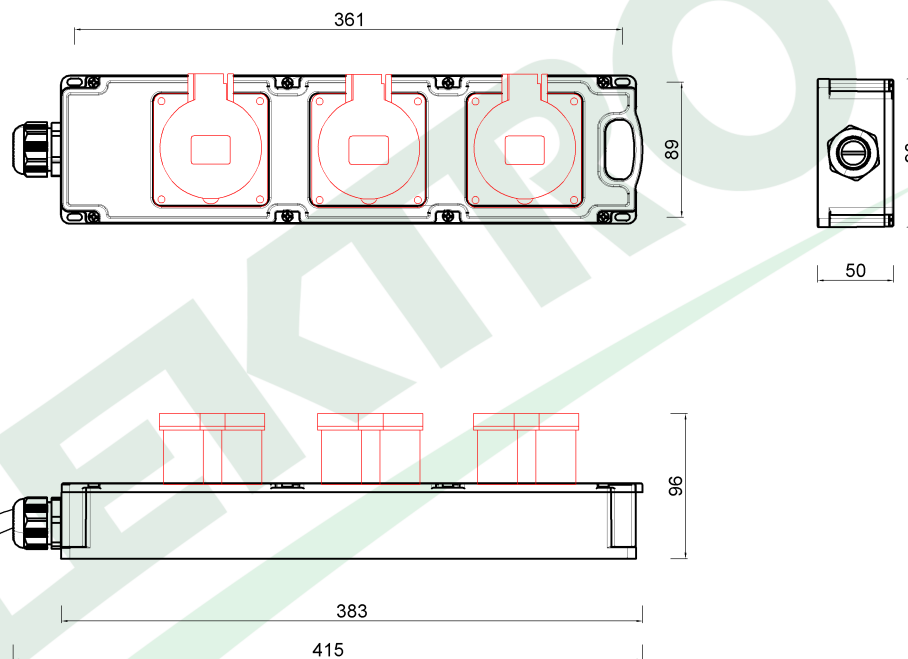

wymiary w [mm]
dimensions [mm]

PARAMETRY PARAMETERS	
obudowa box	IP65
gniazda sockets	IP44
dławica cable gland	PG21
listwa zaciskowa terminal	16mm ²
wtyczka plug	16A/5p
przewód cable	5m OW 5x2,5mm ² (H05RR-F)
OKABLOWANIE GNIAZD Sockets wiring	
16A/5p	2.5mm ² H07V-K /LgY/ 450/750V

F3.0580	Roz. TRIBOX 3x16/5 + Przewód 5x2,5- 5m OW + wtyczka 16/5 IP44 Distribution box TRIBOX 3x16/5 + Cable 5x2,5- 5m OW + plug 16/5 IP44
---------	---

F-ELEKTRO
www.f-elektro.com,
e-mail: info@f-elektro.com