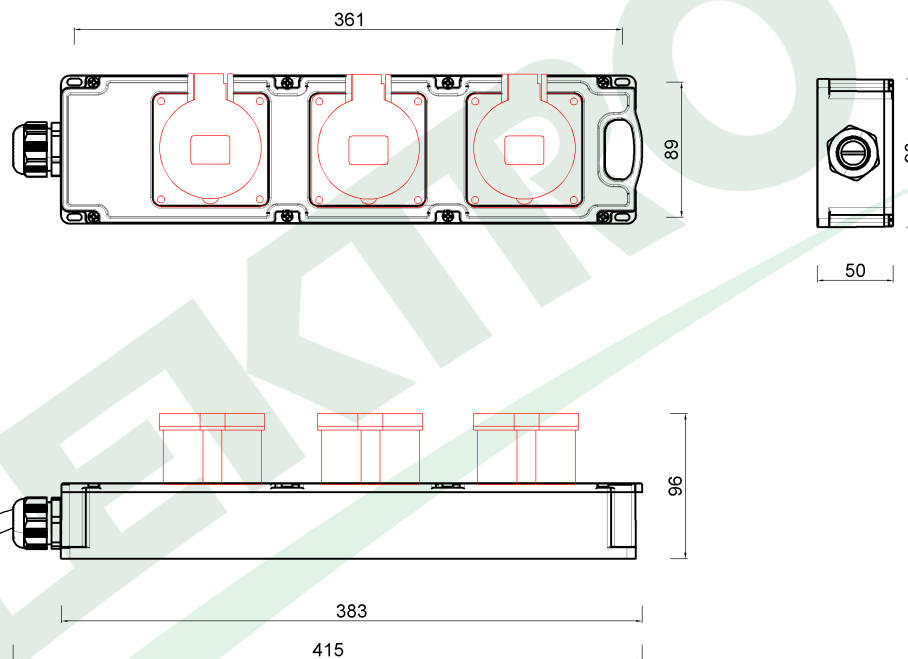

wymiary w [mm]
dimensions [mm]

PARAMETRY PARAMETERS	
obudowa box	IP65
gniazda sockets	IP44
dławica cable gland	PG21
listwa zaciskowa terminal	16mm ²
wtyczka plug	16A/5p
przewód cable	3m OW 5x2,5mm ² (H05RR-F)
OKABLOWANIE GNIAZD Sockets wiring	
16A/5p	2.5mm ² H07V-K /LgY/ 450/750V

F3.0579	Roz. TRIBOX 3x16/5 + Przewód 5x2,5- 3m OW + wtyczka 16/5 IP44 Distribution box TRIBOX 3x16/5 + Cable 5x2,5- 3m OW + plug 16/5 IP44
---------	---

F-ELEKTRO
www.f-elektro.com,
e-mail: info@f-elektro.com