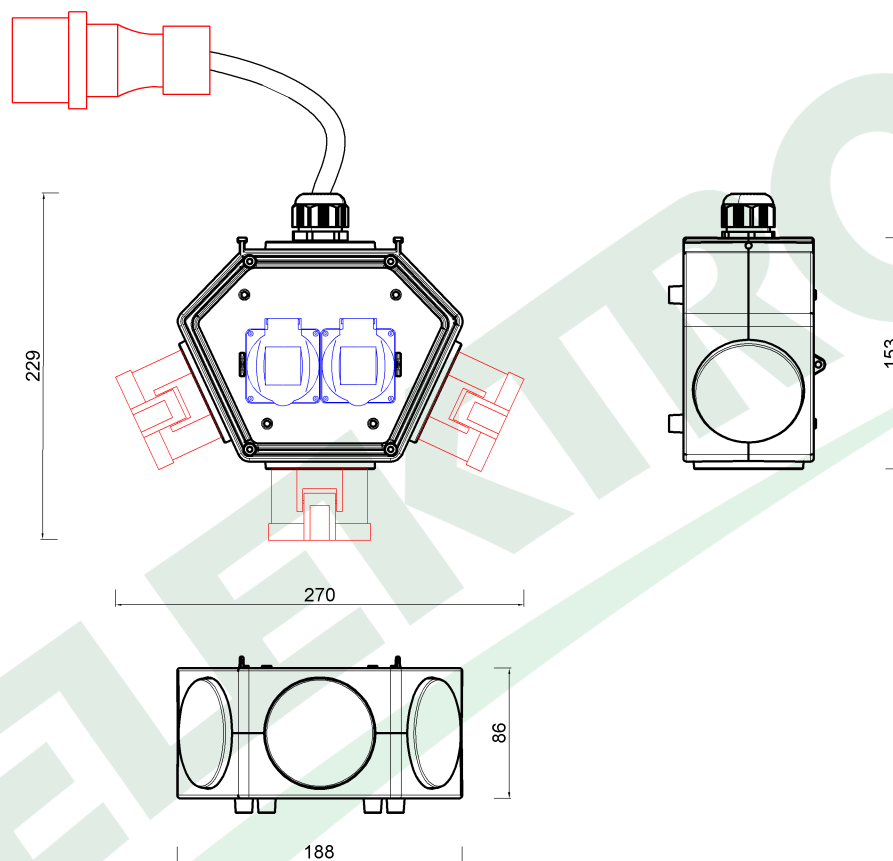

wymiary w [mm]
 dimensions [mm]

PARAMETRY PARAMETERS	
obudowa box	IP44
gniazda sockets	IP44
dławica cable gland	PG21
listwa zaciskowa terminal	16mm ²
wtyczka plug	16A/5p
przewód cable	10m OW 5x2,5mm ² (H05RR-F)
OKABLOWANIE GNIAZD Sockets wiring	
16A/5p	2.5mm ² H07V-K /LgY/ 450/750V
230V	1.5mm ² H07V-K /LgY/ 450/750V

F3.0639	Roz. POLYBOX wtyczka 16/5, gn 3x16/5, 2x230V IP44 + przewód 5x2,5- 10m OW Distribution box POLYBOX plug 16/5, sockets 3x16/5, 2x230V IP44 + cable 5x2,5- 10m OW
---------	--

F-ELEKTRO
 www.f-elektro.com,
 e-mail: info@f-elektro.com