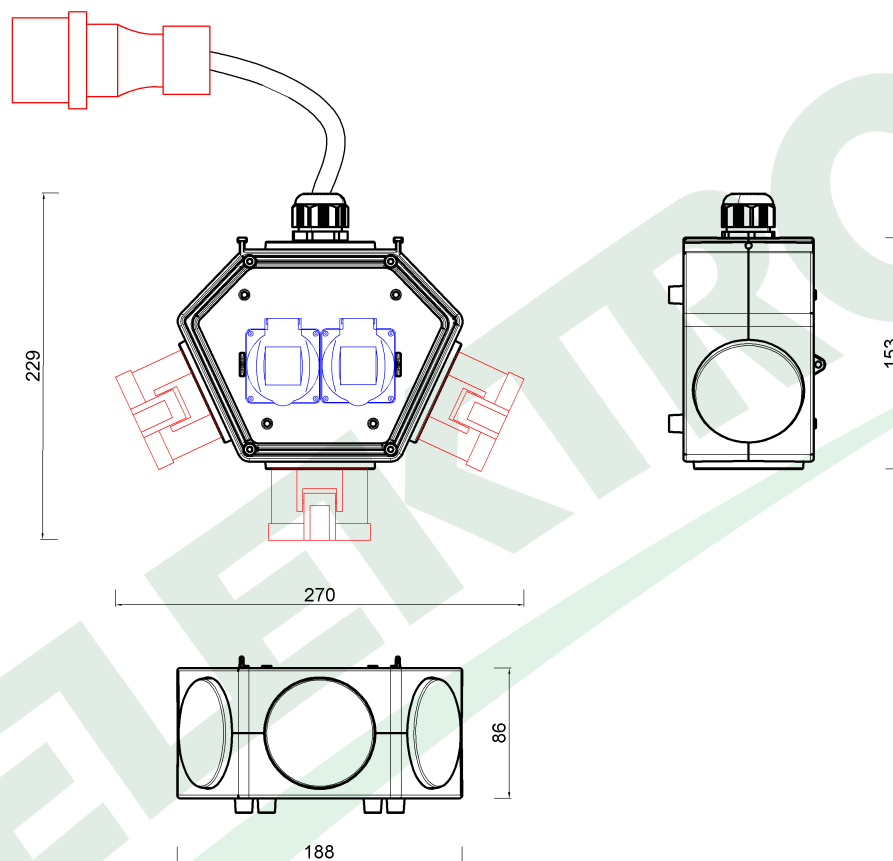

wymiary w [mm]  
dimensions [mm]

PARAMETRY PARAMETERS	
obudowa box	IP44
gniazda sockets	IP44
dławica cable gland	PG21
listwa zaciskowa terminal	16mm <sup>2</sup>
wtyczka plug	16A/5p
przewód cable	5m OW 5x2,5mm <sup>2</sup> (H05RR-F)
OKABLOWANIE GNIAZD Sockets wiring	
16A/5p	2.5mm <sup>2</sup> H07V-K /LgY/ 450/750V
230V	1.5mm <sup>2</sup> H07V-K /LgY/ 450/750V

F3.0636	Roz. POLYBOX wtyczka 16/5, gn 3x16/5, 2x230V IP44 + przewód 5x2,5- 5m OW Distribution box POLYBOX plug 16/5, sockets 3x16/5, 2x230V IP44 + cable 5x2,5- 5m OW
---------	--

F-ELEKTRO  
www.f-elektro.com,  
e-mail: info@f-elektro.com