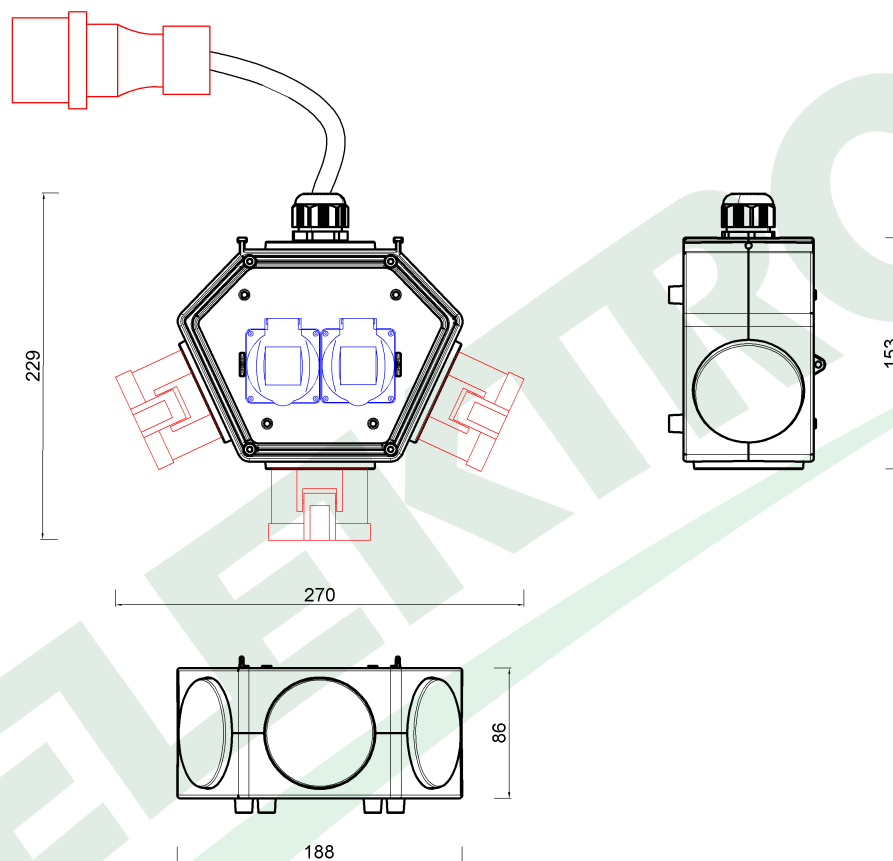

wymiary w [mm]
dimensions [mm]

PARAMETRY PARAMETERS	
obudowa box	IP44
gniazda sockets	IP44
dławica cable gland	PG21
listwa zaciskowa terminal	16mm ²
wtyczka plug	16A/5p
przewód cable	3m OW 5x2,5mm ² (H05RR-F)
OKABLOWANIE GNIAZD Sockets wiring	
16A/5p	2.5mm ² H07V-K /LgY/ 450/750V
230V	1.5mm ² H07V-K /LgY/ 450/750V

F3.0633	Roz. POLYBOX wtyczka 16/5, gn 3x16/5, 2x230V IP44 + przewód 5x2,5- 3m OW Distribution box POLYBOX plug 16/5, sockets 3x16/5, 2x230V IP44 + cable 5x2,5- 3m OW
---------	--

F-ELEKTRO
www.f-elektro.com,
e-mail: info@f-elektro.com