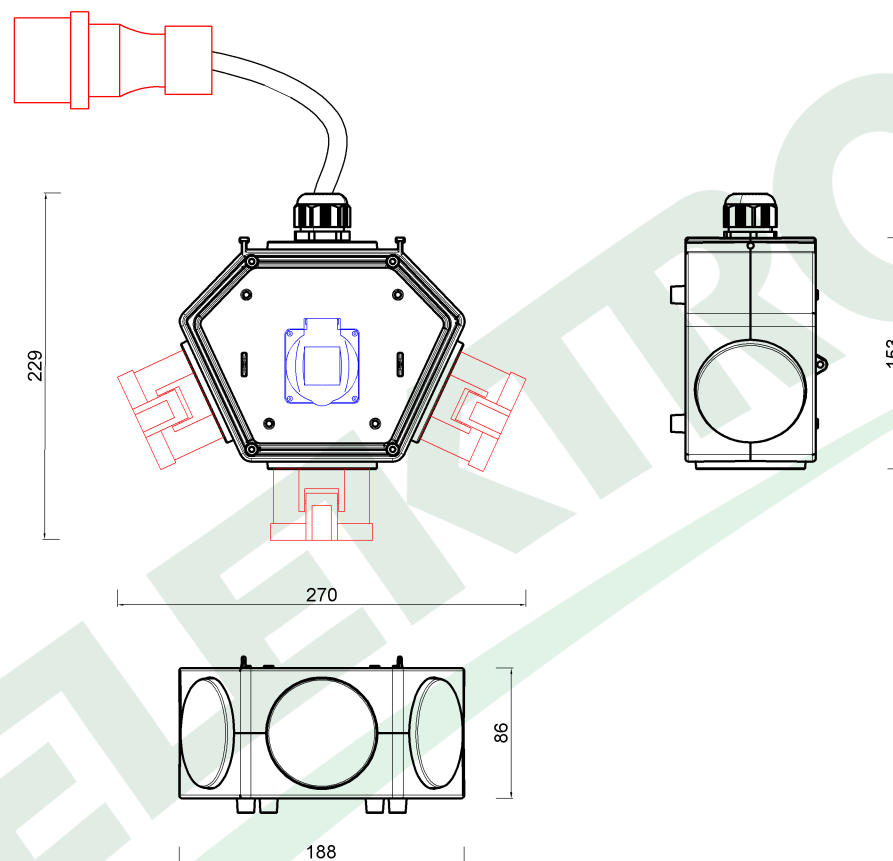

wymiary w [mm]  
dimensions [mm]

PARAMETRY PARAMETERS	
obudowa box	IP44
gniazda sockets	IP44
dławica cable gland	PG21
listwa zaciskowa terminal	16mm <sup>2</sup>
wtyczka plug	16A/5p
przewód cable	10m OW 5x2,5mm <sup>2</sup> (H05RR-F)
OKABLOWANIE GNIAZD Sockets wiring	
16A/5p	2.5mm <sup>2</sup> H07V-K /LgY/ 450/750V
230V	1.5mm <sup>2</sup> H07V-K /LgY/ 450/750V

F3.0638      Roz. POLYBOX wtyczka 16/5, gn 3x16/5, 230V      IP44  
+ przewód 5x2,5-10m OW  
Distribution box POLYBOX plug 16/5, sockets 3x16/5, 230V  
IP44 + cable 5x2,5-10m OW

F-ELEKTRO  
www.f-elektro.com,  
e-mail: info@f-elektro.com