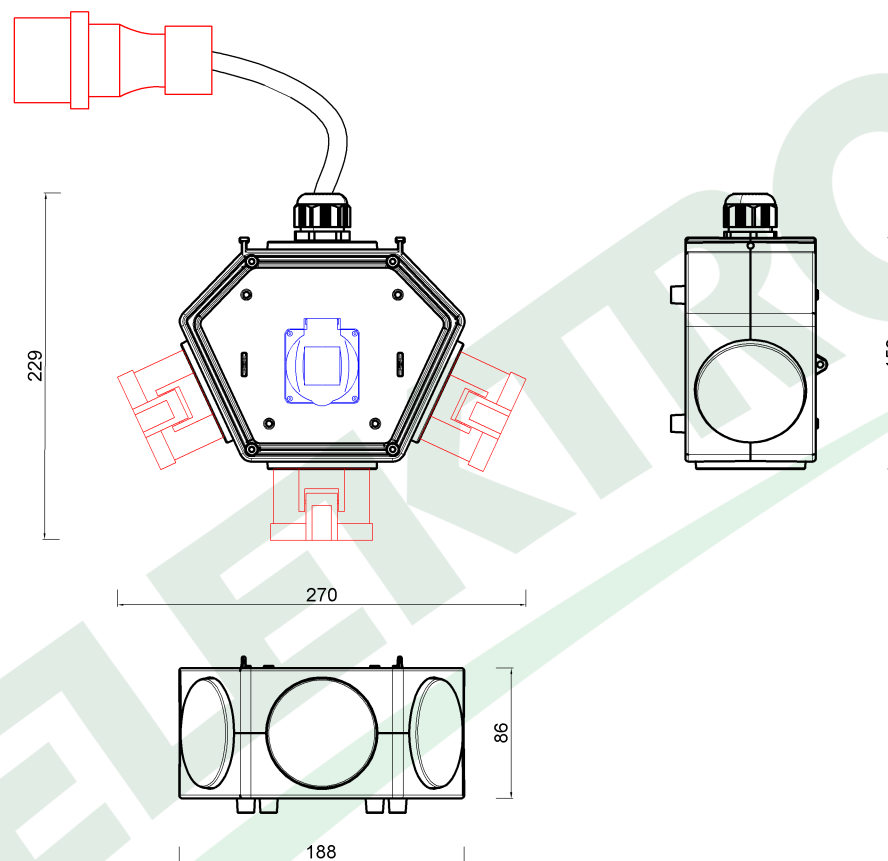

wymiary w [mm]
dimensions [mm]

PARAMETRY PARAMETERS	
obudowa box	IP44
gniazda sockets	IP44
dławica cable gland	PG21
listwa zaciskowa terminal	16mm ²
wtyczka plug	16A/5p
przewód cable	5m OW 5x2,5mm ² (H05RR-F)
OKABLOWANIE GNIAZD Sockets wiring	
16A/5p	2.5mm ² H07V-K /LgY/ 450/750V
230V	1.5mm ² H07V-K /LgY/ 450/750V

F3.0635	Roz. POLYBOX wtyczka 16/5, gn 3x16/5, 230V IP44 + przewód 5x2,5- 5m OW Distribution box POLYBOX plug 16/5, sockets 3x16/5, 230V IP44 + cable 5x2,5- 5m OW
---------	--------------------------------------------------------------------------------------------------------------------------------------------------------------------