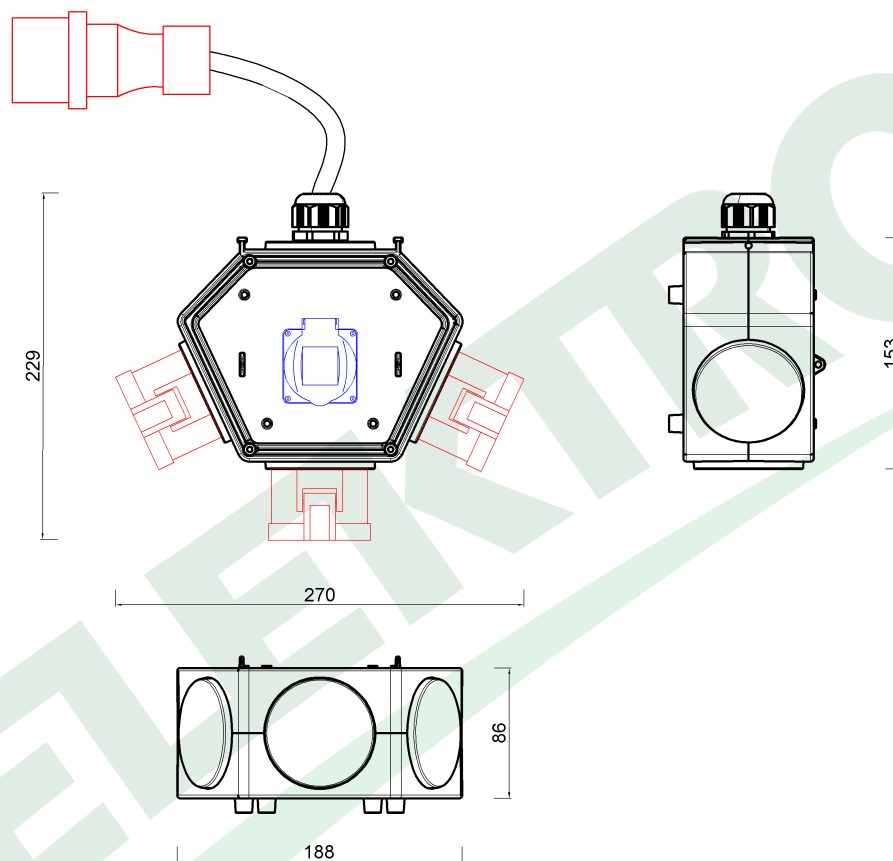

wymiary w [mm]  
dimensions [mm]

PARAMETRY PARAMETERS	
obudowa box	IP44
gniazda sockets	IP44
dławica cable gland	PG21
listwa zaciskowa terminal	16mm <sup>2</sup>
wtyczka plug	16A/5p
przewód cable	3m OW 5x2,5mm <sup>2</sup> (H05RR-F)
OKABLOWANIE GNIAZD Sockets wiring	
16A/5p	2.5mm <sup>2</sup> H07V-K /LgY/ 450/750V
230V	1.5mm <sup>2</sup> H07V-K /LgY/ 450/750V

F3.0632 Roz. POLYBOX wtyczka 16/5, gn 3x16/5, 230V IP44  
+ przewód 5x2,5- 3m OW  
Distribution box POLYBOX plug 16/5, sockets 3x16/5, 230V  
IP44 + cable 5x2,5- 3m OW

F-ELEKTRO  
www.f-elektro.com,  
e-mail: info@f-elektro.com