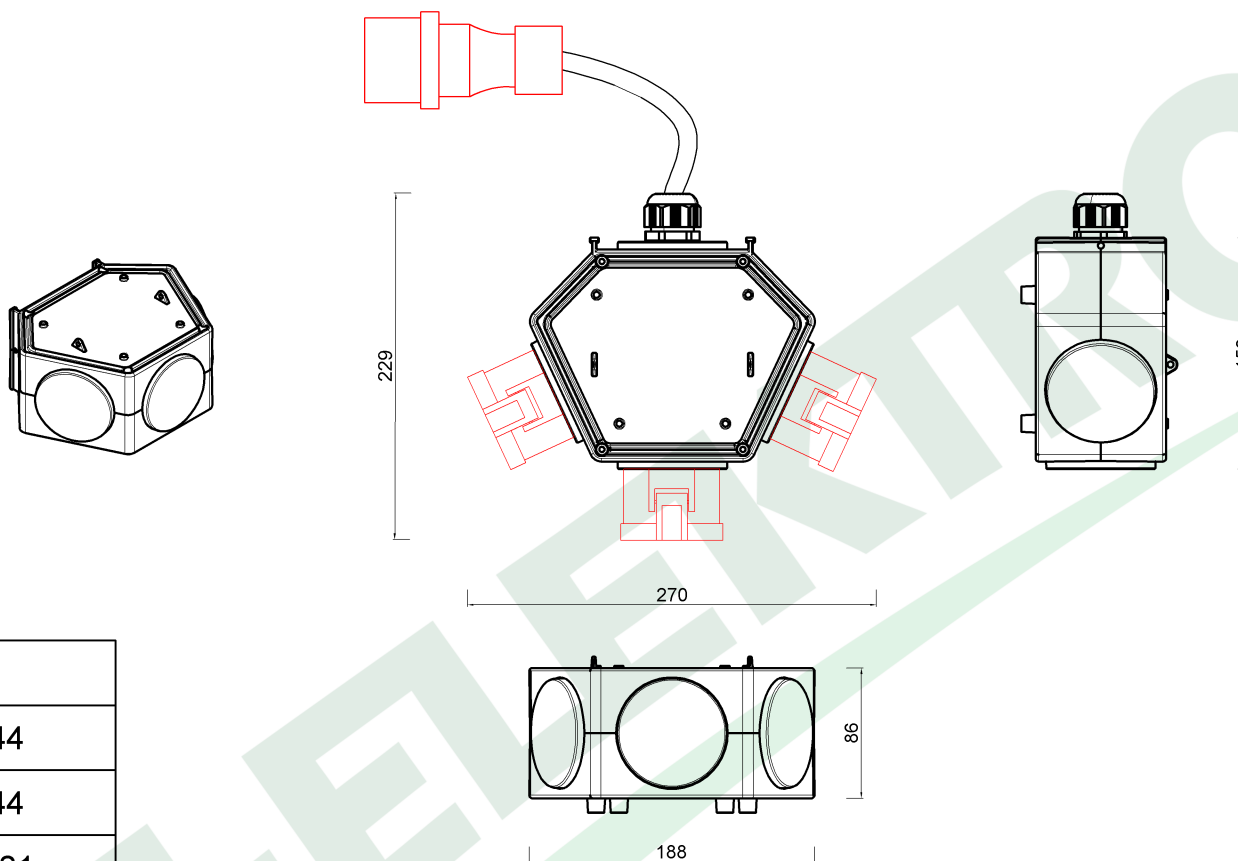

wymiary w [mm]
dimensions [mm]

PARAMETRY PARAMETERS	
obudowa box	IP44
gniazda sockets	IP44
dławica cable gland	PG21
listwa zaciskowa terminal	16mm ²
wtyczka plug	16A/5p
przewód cable	10m OW 5x2,5mm ² (H05RR-F)
OKABLOWANIE GNIAZD Sockets wiring	
16A/5p	2.5mm ² H07V-K /LgY/ 450/750V

F3.0637	Roz. POLYBOX wtyczka 16/5, gn 3x16/5+ przewód 5x2,5-10m OW IP44 Distribution box POLYBOX plug 16/5, sockets 3x16/5 + cable 5x2,5-10m OW IP44
---------	-------------------------------------------------------------------------------------------------------------------------------------------------