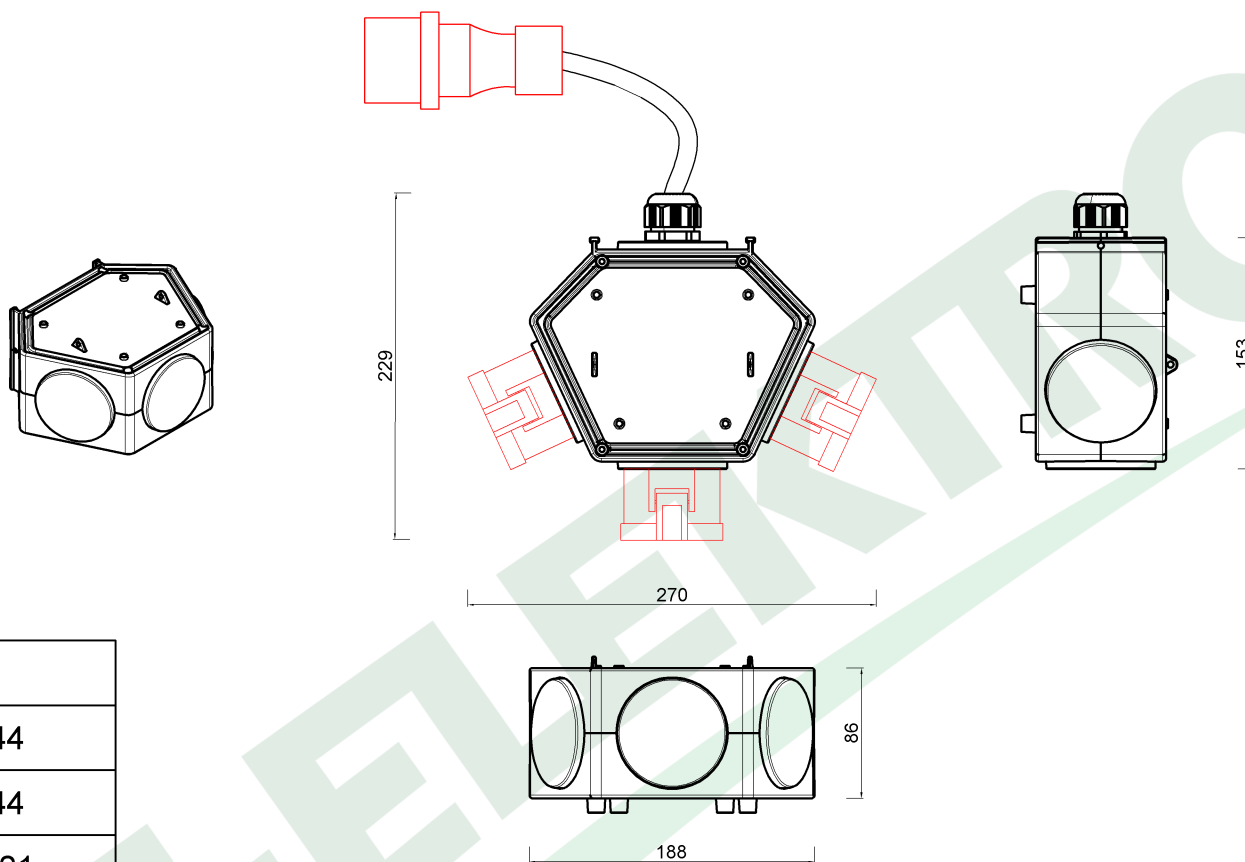

wymiary w [mm]  
dimensions [mm]

| PARAMETRY<br>PARAMETERS              |  |
|--------------------------------------|--|
| obudowa<br>box                       | IP44   |
| gniazda<br>sockets                   | IP44   |
| dławica<br>cable gland               | PG21   |
| listwa zaciskowa<br>terminal         | 16mm <sup>2</sup>                              |
| wtyczka<br>plug                      | 16A/5p   |
| przewód<br>cable                     | 5m<br>OW 5x2,5mm <sup>2</sup><br>(H05RR-F)     |
| OKABLOWANIE GNIAZD<br>Sockets wiring |  |
| 16A/5p                               | 2.5mm <sup>2</sup><br>H07V-K /LgY/<br>450/750V |

|         |  |
|---------|--|
| F3.0634 | Roz. POLYBOX wtyczka 16/5, gn 3x16/5 + przewód 5x2,5- 5m OW IP44<br>Distribution box POLYBOX plug 16/5, sockets 3x16/5 + cable 5x2,5- 5m OW IP44 |
|---------|--|