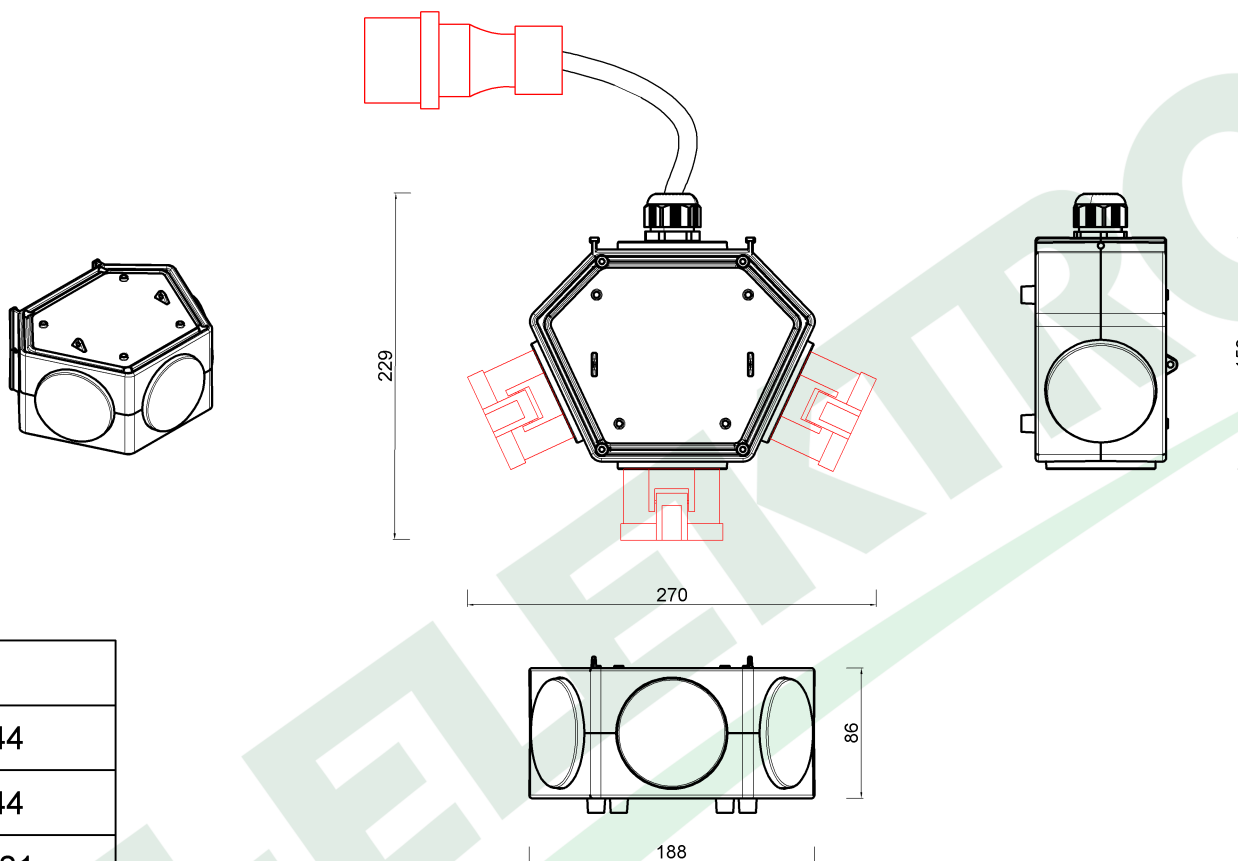

wymiary w [mm]
dimensions [mm]

PARAMETRY PARAMETERS	
obudowa box	IP44
gniazda sockets	IP44
dławica cable gland	PG21
listwa zaciskowa terminal	16mm ²
wtyczka plug	16A/5p
przewód cable	3m OW 5x2,5mm ² (H05RR-F)
OKABLOWANIE GNIAZD Sockets wiring	
16A/5p	2.5mm ² H07V-K /LgY/ 450/750V

F3.0631	Roz. POLYBOX wtyczka 16/5, gn 3x16/5 + przewód 5x2,5- 3m OW IP44 Distribution box POLYBOX plug 16/5, sockets 3x16/5 + cable 5x2,5- 3m OW IP44
---------	---

F-ELEKTRO
www.f-elektro.com,
e-mail: info@f-elektro.com