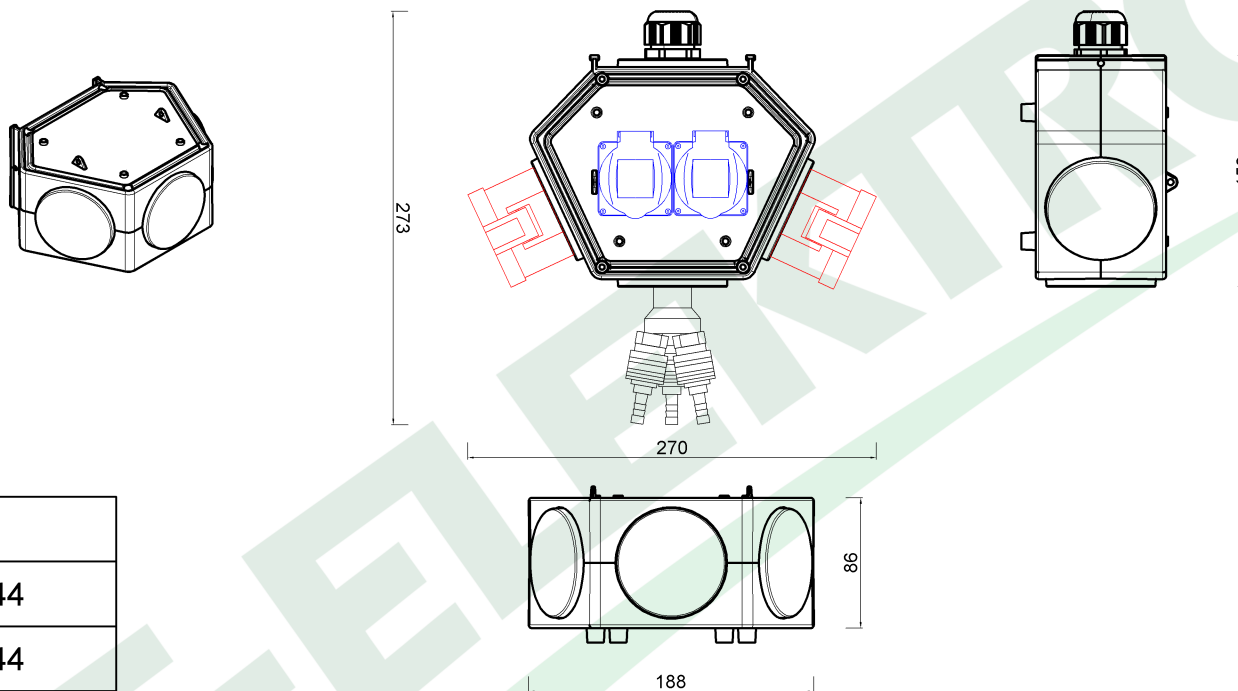

wymiary w [mm]
 dimensions [mm]

PARAMETRY PARAMETERS	
obudowa box	IP44
gniazda sockets	IP44
dławica cable gland	PG21
listwa zaciskowa terminal	16mm ²
OKABLOWANIE Sockets wiring	
16A/5p	2.5mm ² H07V-K /LgY/ 450/750V
230V	1.5mm ² H07V-K /LgY/ 450/750V

F3.0790 Roz. POLYBOX gn 2x16/5, 2x230V + 3xAIR IP44
 Distribution box POLYBOX sockets 2x16/5, 2x230V + 3xAIR
 IP44

F-ELEKTRO
 www.f-elektro.com,
 e-mail: info@f-elektro.com