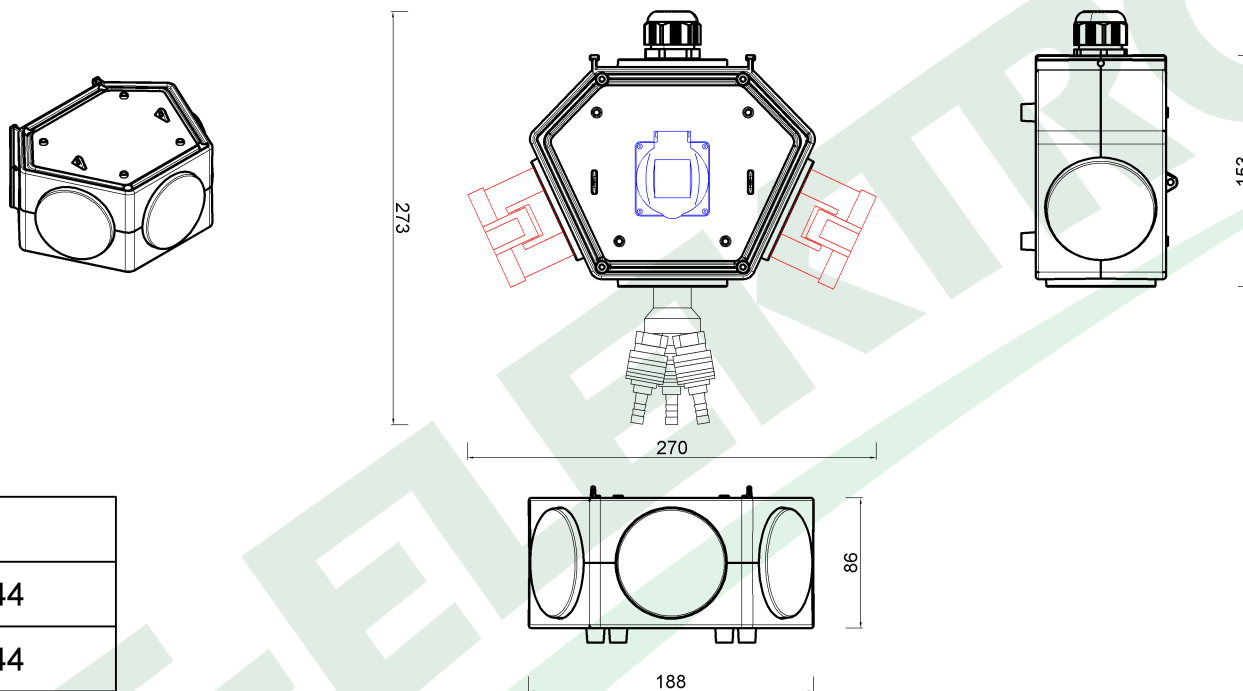

wymiary w [mm]
dimensions [mm]

PARAMETRY PARAMETERS	
obudowa box	IP44
gniazda sockets	IP44
dławica cable gland	PG21
listwa zaciskowa terminal	16mm ²
OKABLOWANIE Sockets wiring	
16A/5p	2.5mm ² H07V-K /LgY/ 450/750V
230V	1.5mm ² H07V-K /LgY/ 450/750V

F3.0789 Roz. POLYBOX gn 2x16/5, 230V + 3xAIR IP44
Distribution box POLYBOX sockets 2x16/5, 230V + 3xAIR IP44

F-ELEKTRO
www.f-elektro.com,
e-mail: info@f-elektro.com