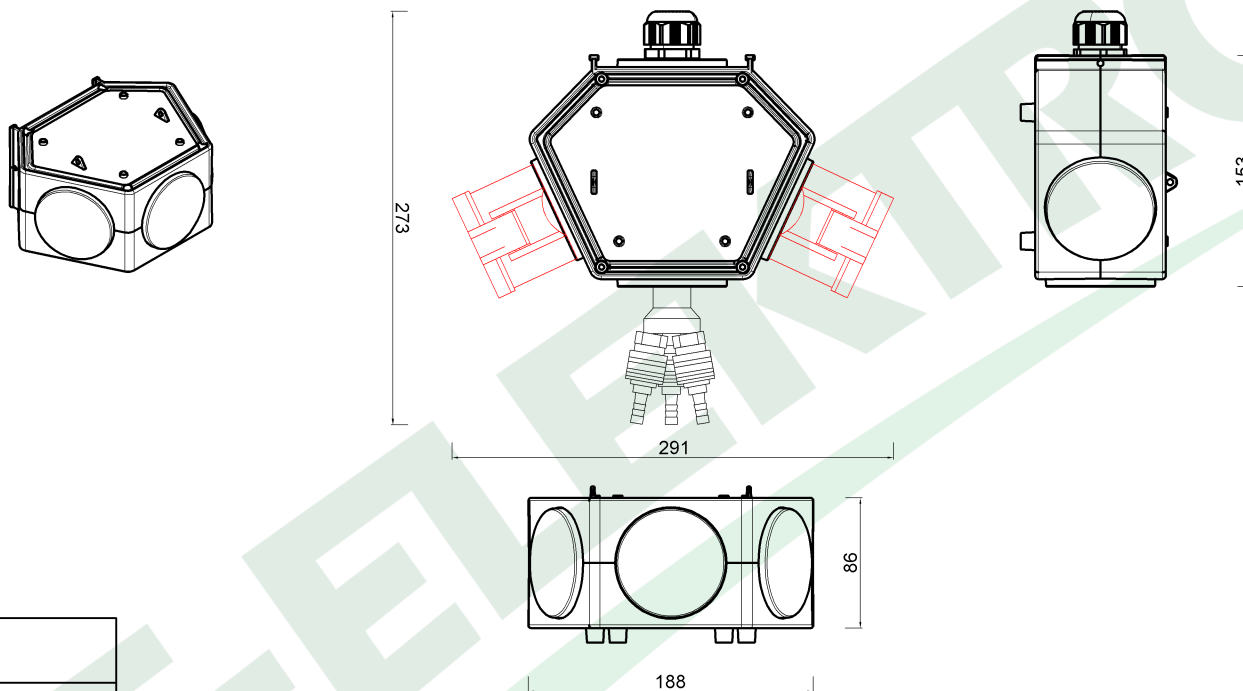

wymiary w [mm]
dimensions [mm]

**PARAMETRY
PARAMETERS**

obudowa box	IP44
gniazda sockets	IP44
dławica cable gland	PG21
listwa zaciskowa terminal	16mm ²

**OKABLOWANIE
Sockets wiring**

32A/5p	4mm ² H07V-K /LgY/ 450/750V
--------	--

F3.0791 Roz. POLYBOX gn 2x32/5 + 3xAIR IP44
Distribution box POLYBOX sockets 2x32/5 + 3xAIR IP44

F-ELEKTRO
www.f-elektro.com,
e-mail: info@f-elektro.com