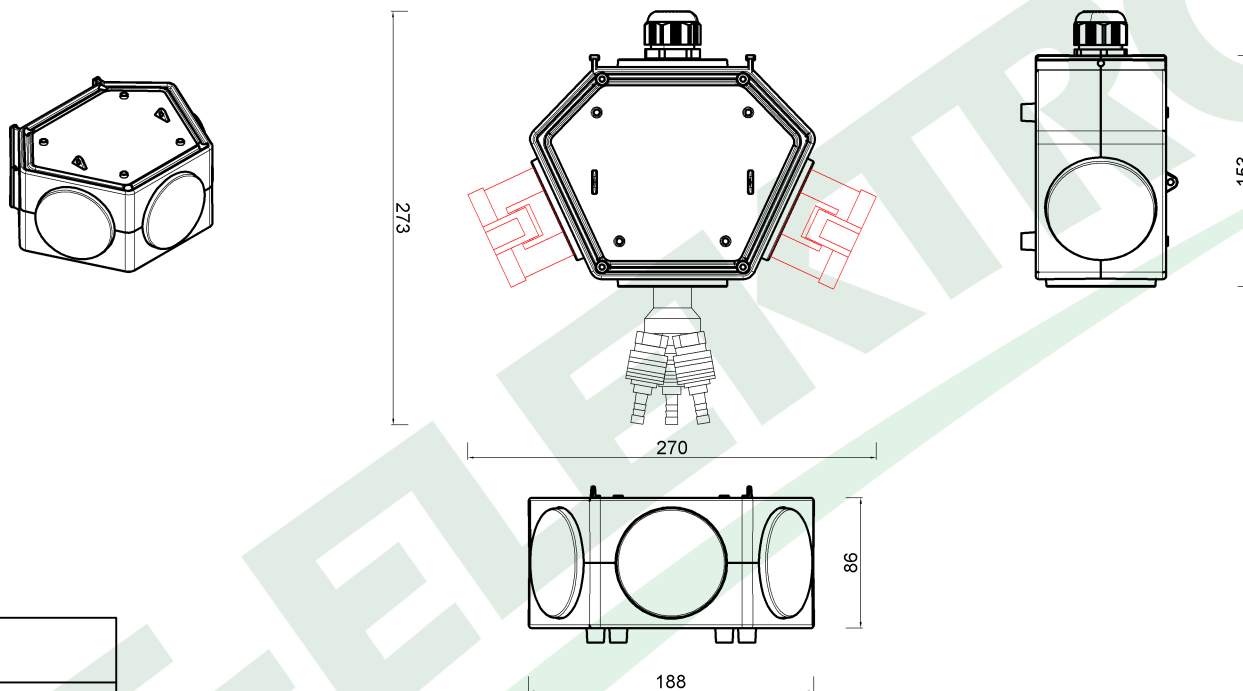

wymiary w [mm]  
dimensions [mm]

**PARAMETRY  
PARAMETERS**

obudowa box	IP44
gniazda sockets	IP44
dławica cable gland	PG21
listwa zaciskowa terminal	16mm <sup>2</sup>

**OKABLOWANIE  
Sockets wiring**

16A/5p	2.5mm <sup>2</sup> H07V-K /LgY/ 450/750V
--------	--

F3.0788      Roz. POLYBOX gn 2x16/5 + 3xAIR    IP44  
Distribution box POLYBOX sockets 2x16/5 + 3xAIR    IP44

F-ELEKTRO  
www.f-elektro.com,  
e-mail: info@f-elektro.com