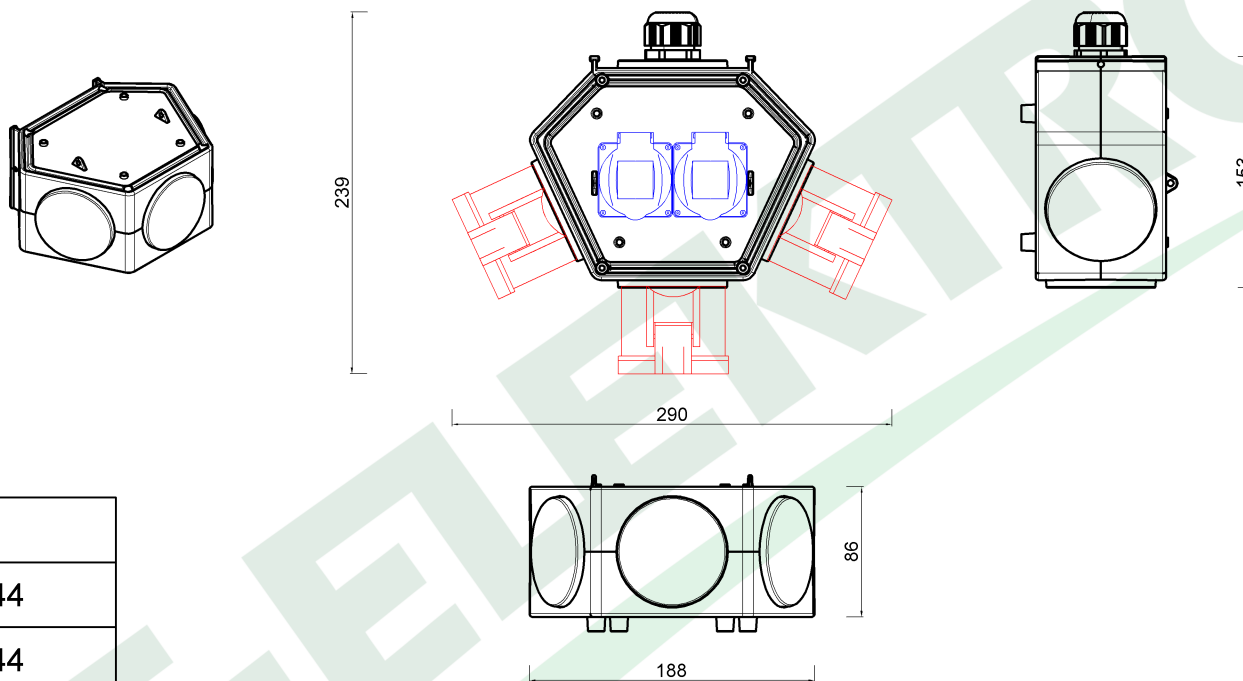

wymiary w [mm]
dimensions [mm]

PARAMETRY PARAMETERS	
obudowa box	IP44
gniazda sockets	IP44
dławica cable gland	PG21
listwa zaciskowa terminal	16mm ²
OKABLOWANIE Sockets wiring	
32A/5p	4mm ² H07V-K /LgY/ 450/750V
230V	1.5mm ² H07V-K /LgY/ 450/750V

F3.0624	Roz. POLYBOX gn 3x32/5, 2x230V IP44 Distribution box POLYBOX sockets 3x32/5, 2x230V IP44
F-ELEKTRO www.f-elektro.com, e-mail: info@f-elektro.com	