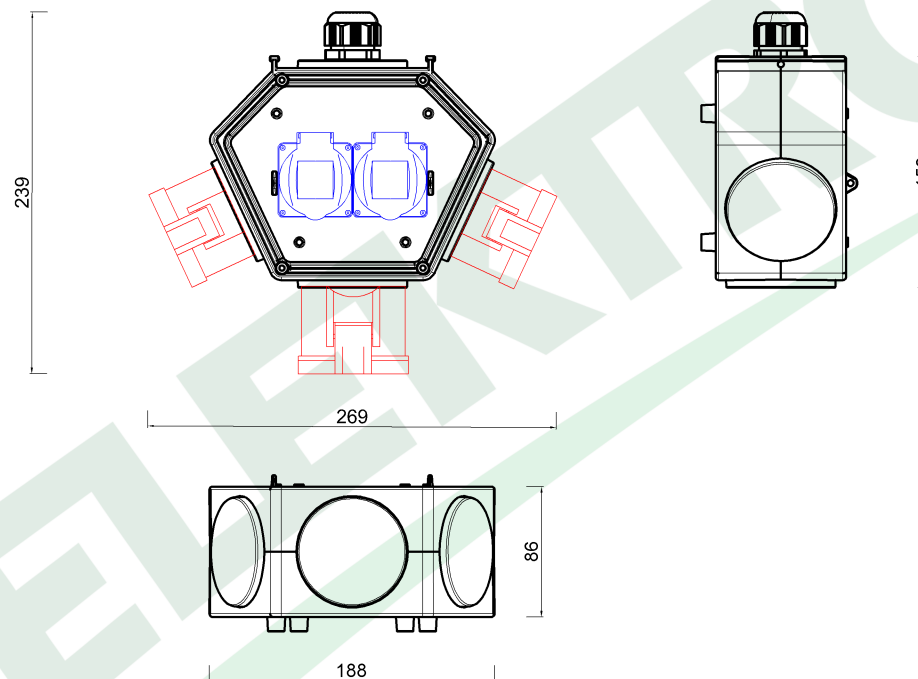

wymiary w [mm]  
dimensions [mm]

PARAMETRY PARAMETERS	
obudowa box	IP44
gniazda sockets	IP44
dławica cable gland	PG21
listwa zaciskowa terminal	16mm <sup>2</sup>
OKABLOWANIE Sockets wiring	
32A/5p	4mm <sup>2</sup> H07V-K /LgY/ 450/750V
16A/5p	2.5mm <sup>2</sup> H07V-K /LgY/ 450/750V
230V	1.5mm <sup>2</sup> H07V-K /LgY/ 450/750V

F3.0612	Roz. POLYBOX gn 2x16/5, 32/5, 2x230V IP44 Distribution box POLYBOX sockets 2x16/5, 32/5, 2x230V IP44
F-ELEKTRO www.f-elektro.com, e-mail: info@f-elektro.com	