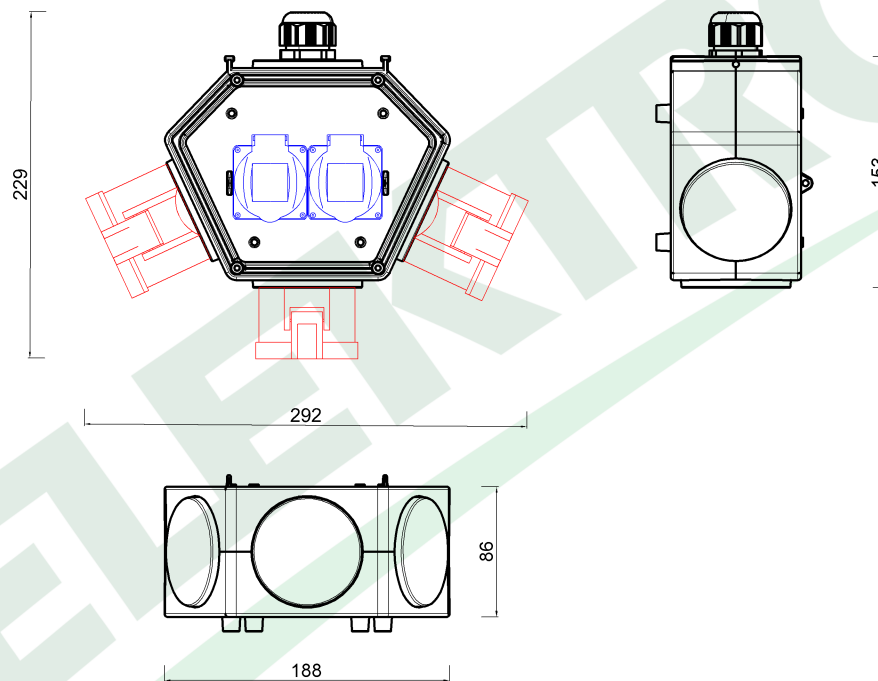

wymiary w [mm]
dimensions [mm]

PARAMETRY PARAMETERS	
obudowa box	IP44
gniazda sockets	IP44
dławica cable gland	PG21
listwa zaciskowa terminal	16mm ²
OKABLOWANIE Sockets wiring	
32A/5p	4mm ² H07V-K /LgY/ 450/750V
16A/5p	2.5mm ² H07V-K /LgY/ 450/750V
230V	1.5mm ² H07V-K /LgY/ 450/750V

F3.0609 Roz. POLYBOX gn 16/5, 2x32/5, 2x230V IP44
Distribution box POLYBOX sockets 16/5, 2x32/5, 2x230V IP44

F-ELEKTRO
www.f-elektro.com,
e-mail: info@f-elektro.com