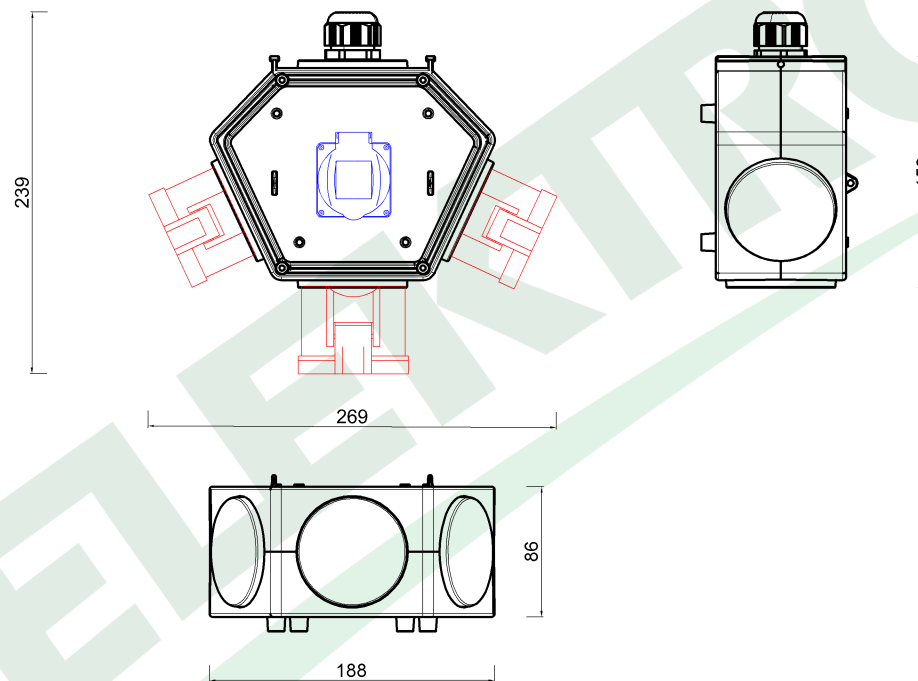

wymiary w [mm]  
dimensions [mm]

PARAMETRY PARAMETERS	
obudowa box	IP44
gniazda sockets	IP44
dławica cable gland	PG21
listwa zaciskowa terminal	16mm <sup>2</sup>
OKABLOWANIE Sockets wiring	
32A/5p	4mm <sup>2</sup> H07V-K /LgY/ 450/750V
16A/5p	2.5mm <sup>2</sup> H07V-K /LgY/ 450/750V
230V	1.5mm <sup>2</sup> H07V-K /LgY/ 450/750V

F3.0611	Roz. POLYBOX gn 2x16/5, 32/5, 230V IP44 Distribution box POLYBOX sockets 2x16/5, 32/5, 230V IP44
F-ELEKTRO www.f-elektro.com, e-mail: info@f-elektro.com	