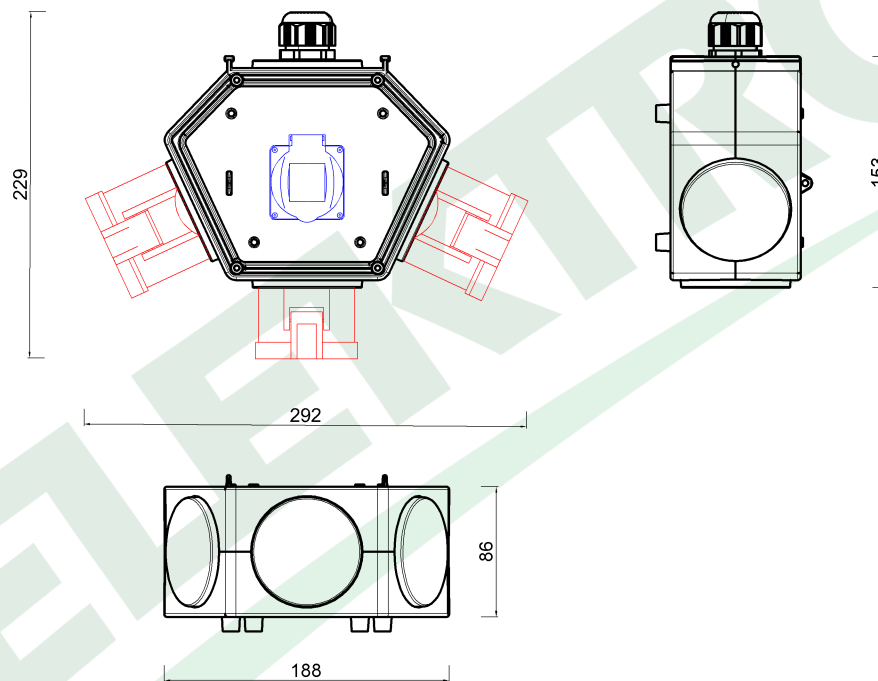

wymiary w [mm]
dimensions [mm]

PARAMETRY PARAMETERS	
obudowa box	IP44
gniazda sockets	IP44
dławica cable gland	PG21
listwa zaciskowa terminal	16mm ²
OKABLOWANIE Sockets wiring	
32A/5p	4mm ² H07V-K /LgY/ 450/750V
16A/5p	2.5mm ² H07V-K /LgY/ 450/750V
230V	1.5mm ² H07V-K /LgY/ 450/750V

F3.0608	Roz. POLYBOX gn 16/5, 2x32/5, 230V IP44 Distribution box POLYBOX sockets 16/5, 2x32/5, 230V IP44
F-ELEKTRO www.f-elektro.com, e-mail: info@f-elektro.com	