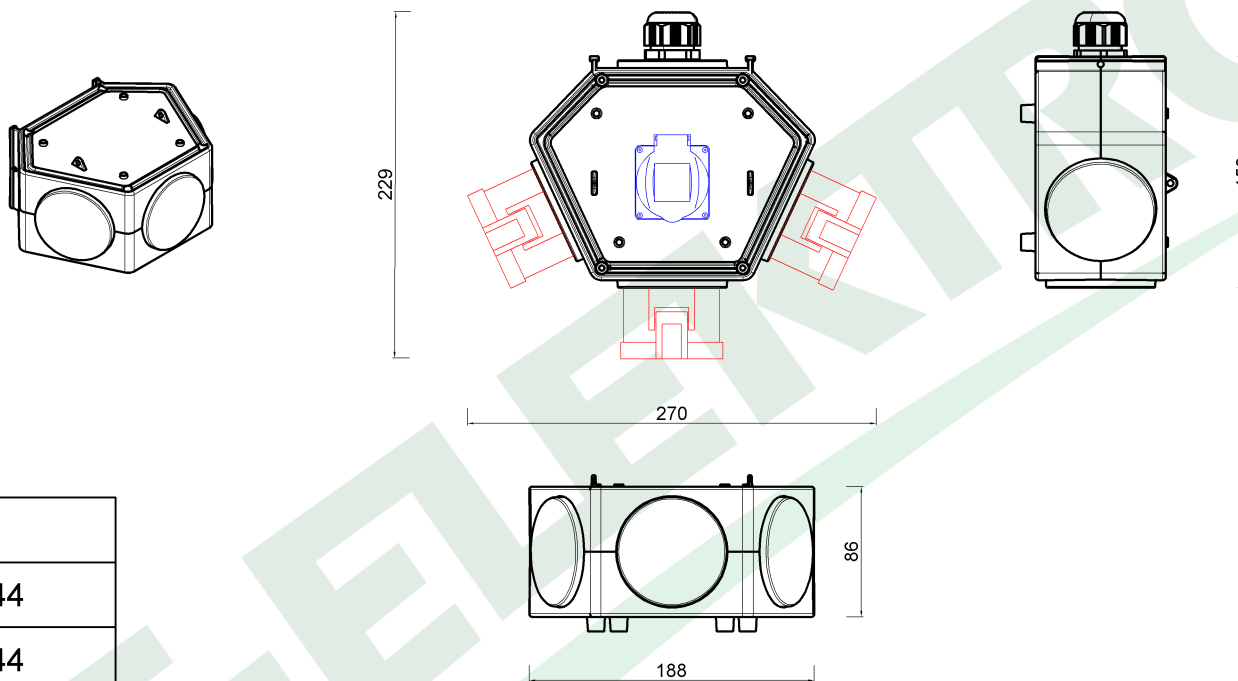

wymiary w [mm]
dimensions [mm]

PARAMETRY PARAMETERS	
obudowa box	IP44
gniazda sockets	IP44
dławica cable gland	PG21
listwa zaciskowa terminal	16mm ²
OKABLOWANIE Sockets wiring	
16A/5p	2.5mm ² H07V-K /LgY/ 450/750V
230V	1.5mm ² H07V-K /LgY/ 450/750V

F3.0605	Roz. POLYBOX gn 3x16/5, 230V IP44 Distribution box POLYBOX sockets 3x16/5, 230V IP44
F-ELEKTRO www.f-elektro.com, e-mail: info@f-elektro.com	