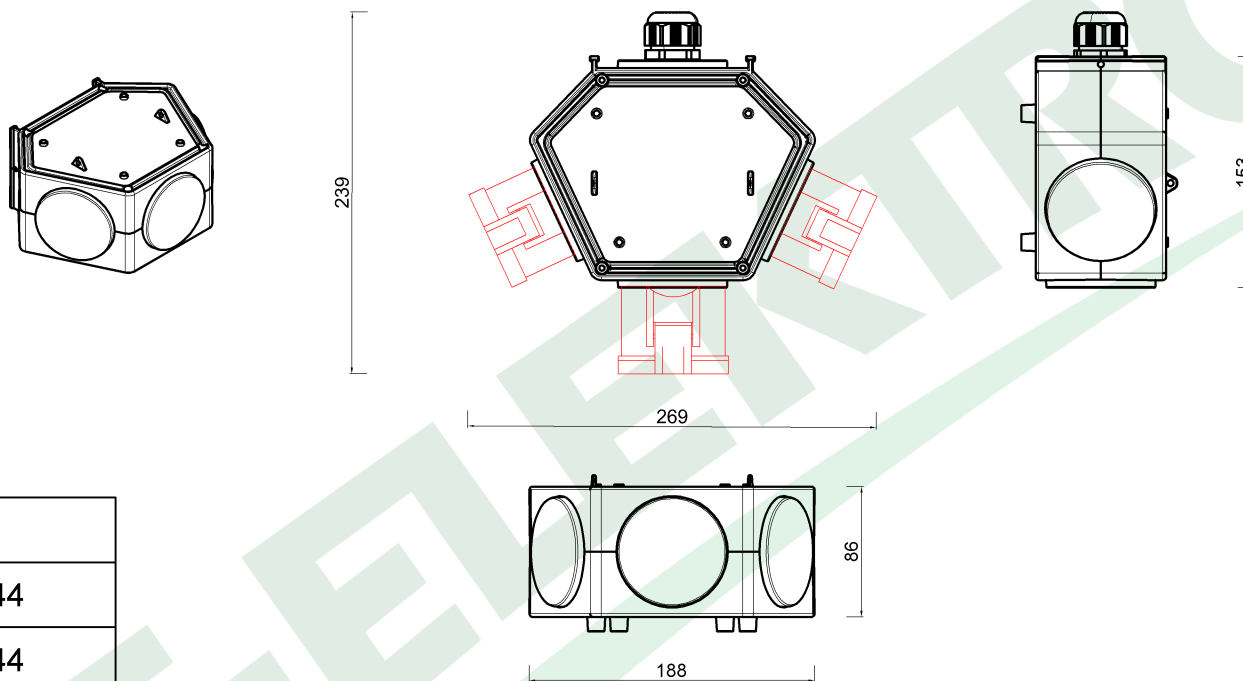

wymiary w [mm]  
dimensions [mm]

PARAMETRY PARAMETERS	
obudowa box	IP44
gniazda sockets	IP44
dławica cable gland	PG21
listwa zaciskowa terminal	16mm <sup>2</sup>
OKABLOWANIE Sockets wiring	
32A/5p	4mm <sup>2</sup> H07V-K /LgY/ 450/750V
16A/5p	2.5mm <sup>2</sup> H07V-K /LgY/ 450/750V

F3.0610	Roz. POLYBOX gn 2x16/5, 32/5 IP44 Distribution box POLYBOX sockets 2x16/5, 32/5 IP44
F-ELEKTRO www.f-elektro.com, e-mail: info@f-elektro.com	