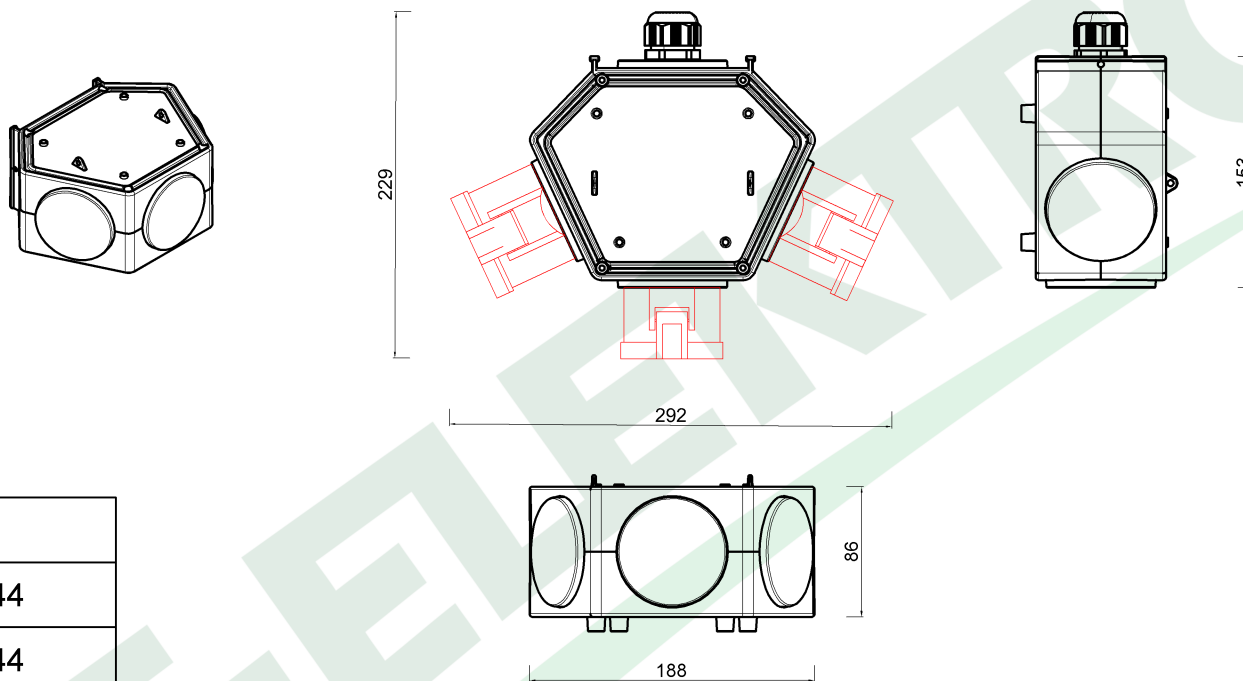

wymiary w [mm]  
dimensions [mm]

PARAMETRY PARAMETERS	
obudowa box	IP44
gniazda sockets	IP44
dławica cable gland	PG21
listwa zaciskowa terminal	16mm <sup>2</sup>
OKABLOWANIE Sockets wiring	
32A/5p	4mm <sup>2</sup> H07V-K /LgY/ 450/750V
16A/5p	2.5mm <sup>2</sup> H07V-K /LgY/ 450/750V

F3.0607	Roz. POLYBOX gn 16/5, 2x32/5 IP44 Distribution box POLYBOX sockets 16/5, 2x32/5 IP44
F-ELEKTRO www.f-elektro.com, e-mail: info@f-elektro.com	