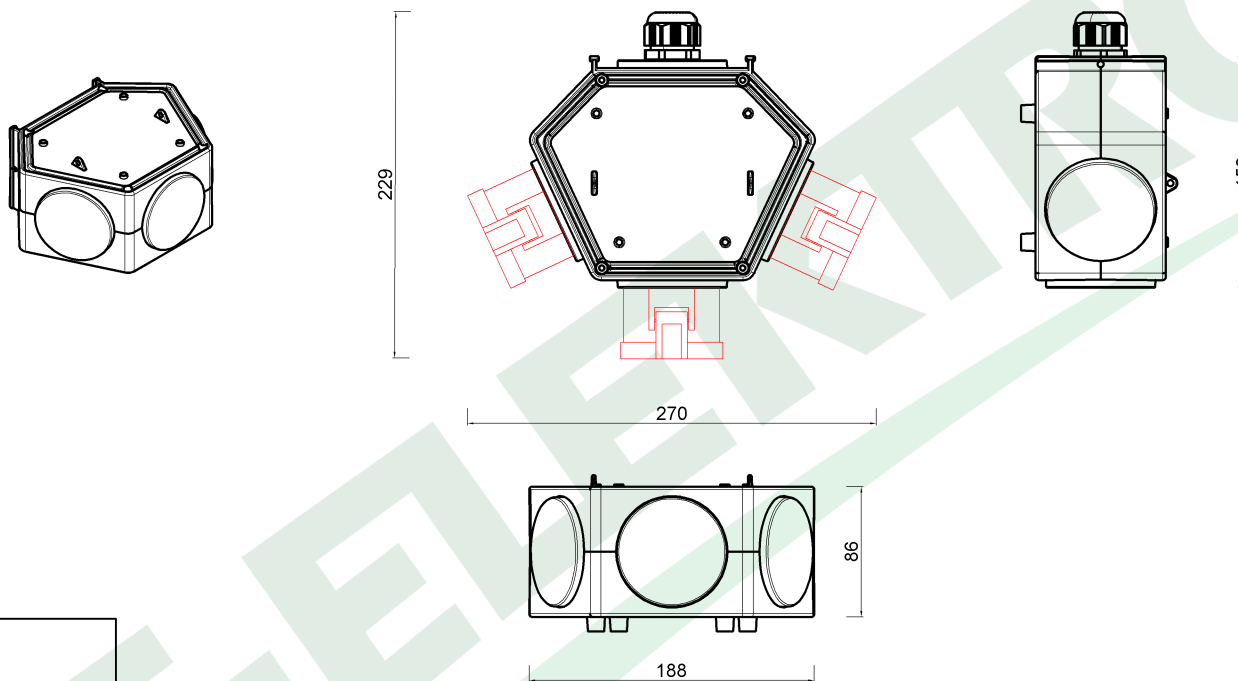

wymiary w [mm]
dimensions [mm]

**PARAMETRY
PARAMETERS**

obudowa box	IP44
gniazda sockets	IP44
dławica cable gland	PG21
listwa zaciskowa terminal	16mm ²

**OKABLOWANIE
Sockets wiring**

16A/5p	2.5mm ² H07V-K /LgY/ 450/750V
--------	--

F3.0604 Roz. POLYBOX gn 3x16/5 IP44
Distribution box POLYBOX sockets 3x16/5 IP44

F-ELEKTRO
www.f-elektro.com,
e-mail: info@f-elektro.com