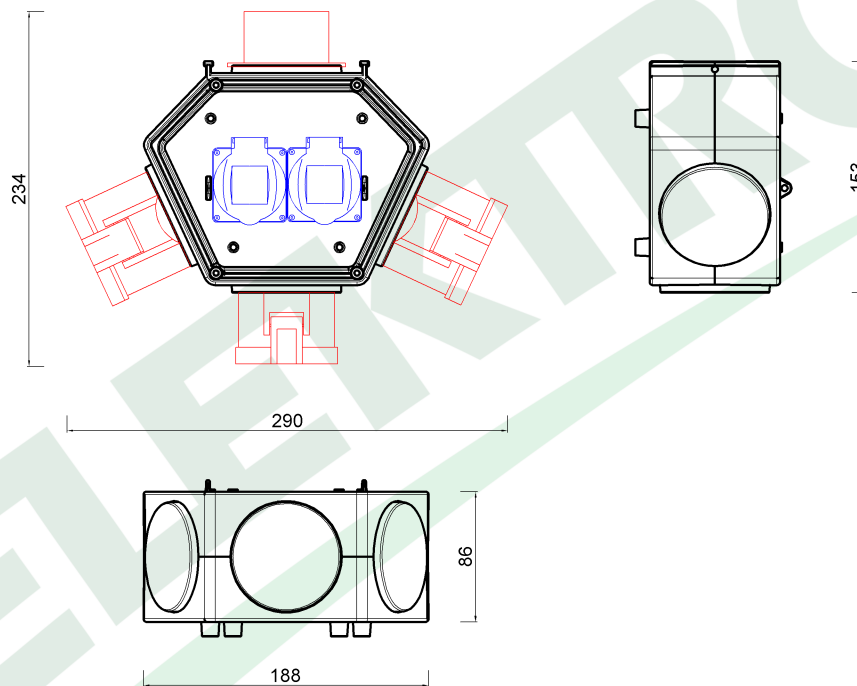

wymiary w [mm]  
dimensions [mm]

PARAMETRY PARAMETERS	
obudowa box	IP44
gniazda sockets	IP44
wtyk plug	16A/5p
listwa zaciskowa terminal	16mm <sup>2</sup>
OKABLOWANIE Sockets wiring	
32A/5p	4mm <sup>2</sup> H07V-K /LgY/ 450/750V
16A/5p	2.5mm <sup>2</sup> H07V-K /LgY/ 450/750V
230V	1.5mm <sup>2</sup> H07V-K /LgY/ 450/750V

F3.0600 Roz. POLYBOX wtyk 16/5, gn 16/5, 2x32/5, 2x230V IP44  
Distribution box POLYBOX plug 16/5, sockets 16/5, 2x32/5,  
2x230V IP44

F-ELEKTRO  
www.f-elektro.com,  
e-mail: info@f-elektro.com