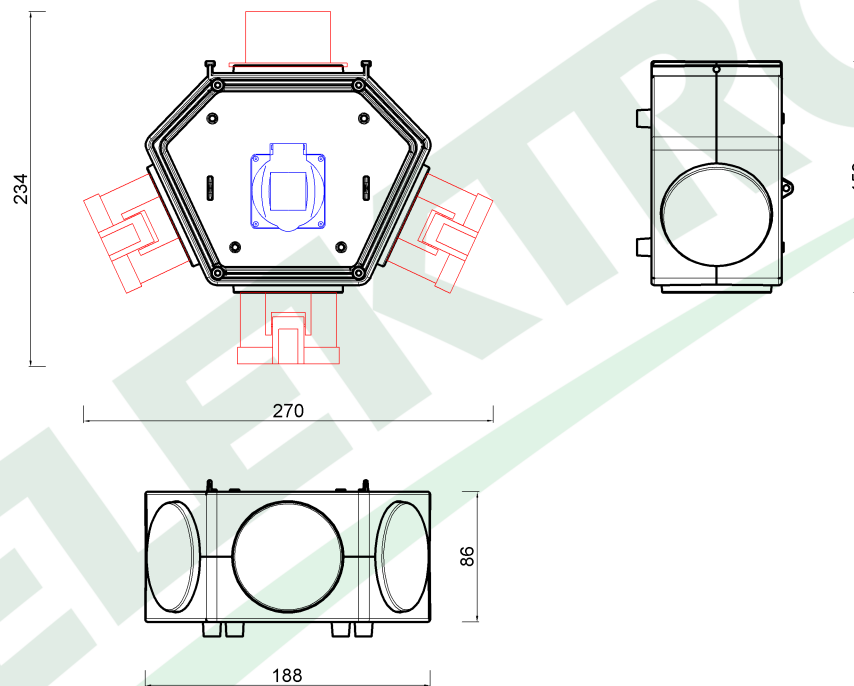

wymiary w [mm]  
dimensions [mm]

| PARAMETRY<br>PARAMETERS       |                                                |
|-------------------------------|------------------------------------------------|
| obudowa<br>box                | IP44                                           |
| gniazda<br>sockets            | IP44                                           |
| wtyk<br>plug                  | 16A/5p                                         |
| listwa zaciskowa<br>terminal  | 16mm <sup>2</sup>                              |
| OKABLOWANIE<br>Sockets wiring |                                                |
| 16A/5p                        | 2.5mm <sup>2</sup><br>H07V-K /LgY/<br>450/750V |
| 230V                          | 1.5mm <sup>2</sup><br>H07V-K /LgY/<br>450/750V |

|                                                               |                                                                                                               |
|---------------------------------------------------------------|---------------------------------------------------------------------------------------------------------------|
| F3.0596                                                       | Roz. POLYBOX wtyk 16/5, gn 3x16/5, 230V IP44<br>Distribution box POLYBOX plug 16/5, sockets 3x16/5, 230V IP44 |
| F-ELEKTRO<br>www.f-elektro.com,<br>e-mail: info@f-elektro.com |                                                                                                               |