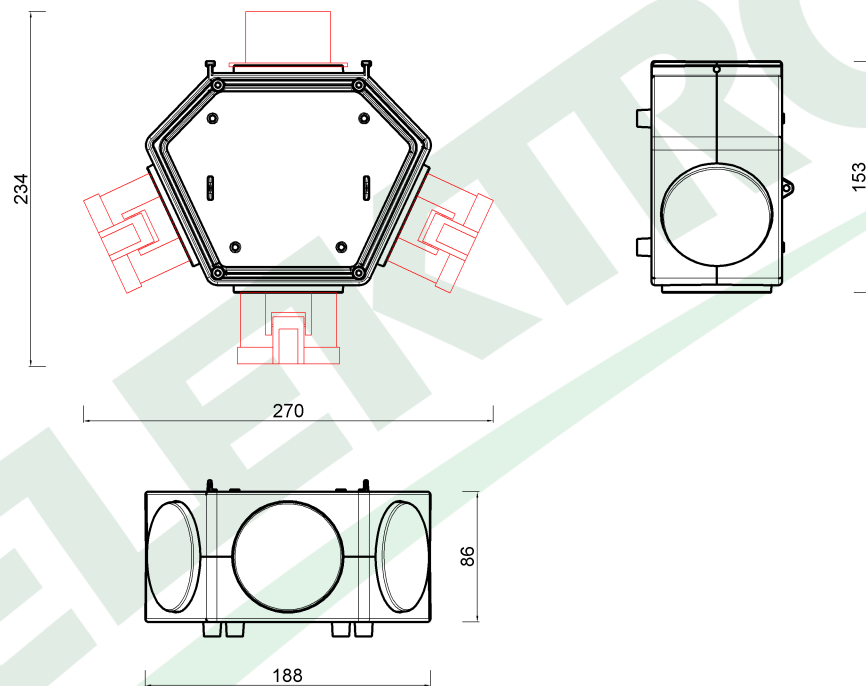

wymiary w [mm]
dimensions [mm]

**PARAMETRY
PARAMETERS**

obudowa box	IP65
gniazda sockets	IP44
wtyk plug	16A/5p
listwa zaciskowa terminal	16mm ²
OKABLOWANIE Sockets wiring	
16A/5p	2.5mm ² H07V-K /LgY/ 450/750V

F3.0595

Roz. POLYBOX wtyk 16/5, gn 3x16/5
Distribution box POLYBOX plug 16/5, sockets 3x16/5

F-ELEKTRO

www.f-elektro.com,
e-mail: info@f-elektro.com