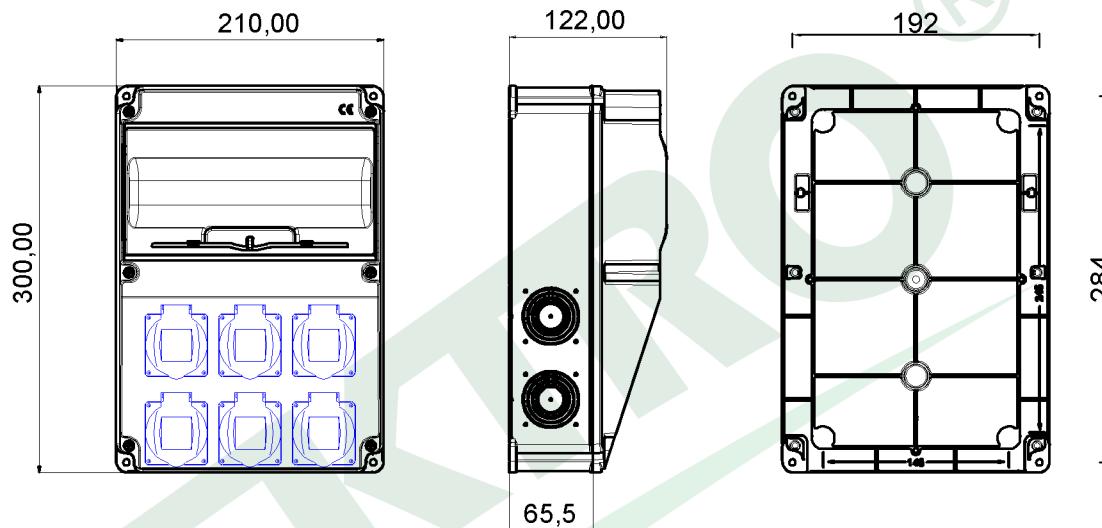

wymiary w [mm]  
dimensions [mm]

PARAMETRY PARAMETERS	
obudowa box	IP66
gniazda sockets	IP44
zaciski terminal	N i PE
dławica cable gland	PG21
OKABLOWANIE GNIAZD Sockets wiring	
230V	1.5mm <sup>2</sup> H07V-K /LgY/ 450/750V

F3.2679	Rozdz. LAGO 10M BICOLOR 6x230V IP44 Distribution box LAGO 10M BICOLOR 6x230V IP44
F-ELEKTRO www.f-elektro.com, e-mail: info@f-elektro.com	