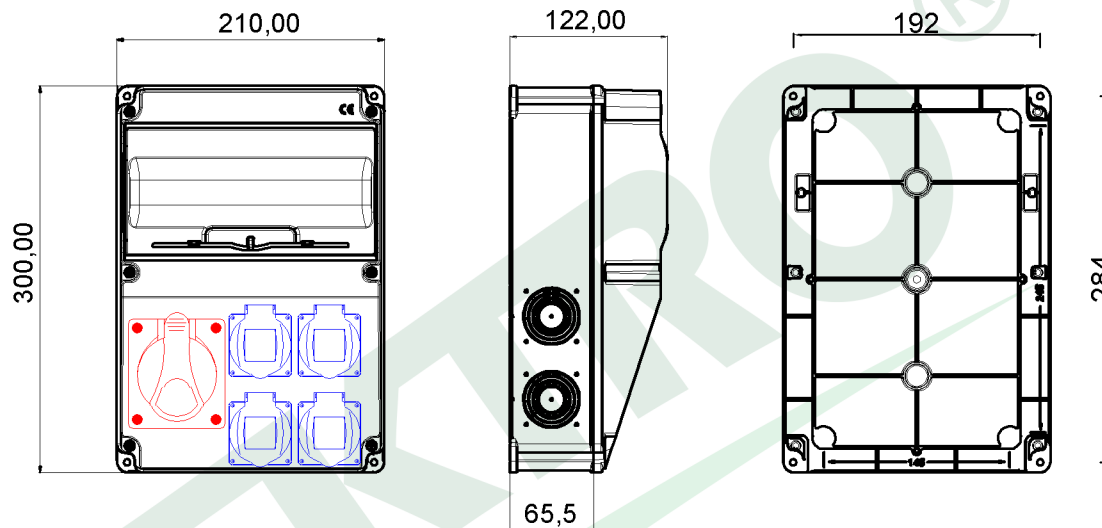

wymiary w [mm]
dimensions [mm]

PARAMETRY
PARAMETERS

obudowa box	IP66
gniazda sockets	IP44
zaciski terminal	N i PE
dławica cable gland	PG21

OKABLOWANIE GNIAZD
Sockets wiring

32A/5p	4mm ² H07V-K /LgY/ 450/750V
230V	1.5mm ² H07V-K /LgY/ 450/750V

F3.2678

Rozdz. LAGO 10M BICOLOR 32/5, 4x230V IP44
Distribution box LAGO 10M BICOLOR 32/5, 4x230V IP44

F-ELEKTRO

www.f-elektro.com,
e-mail: info@f-elektro.com