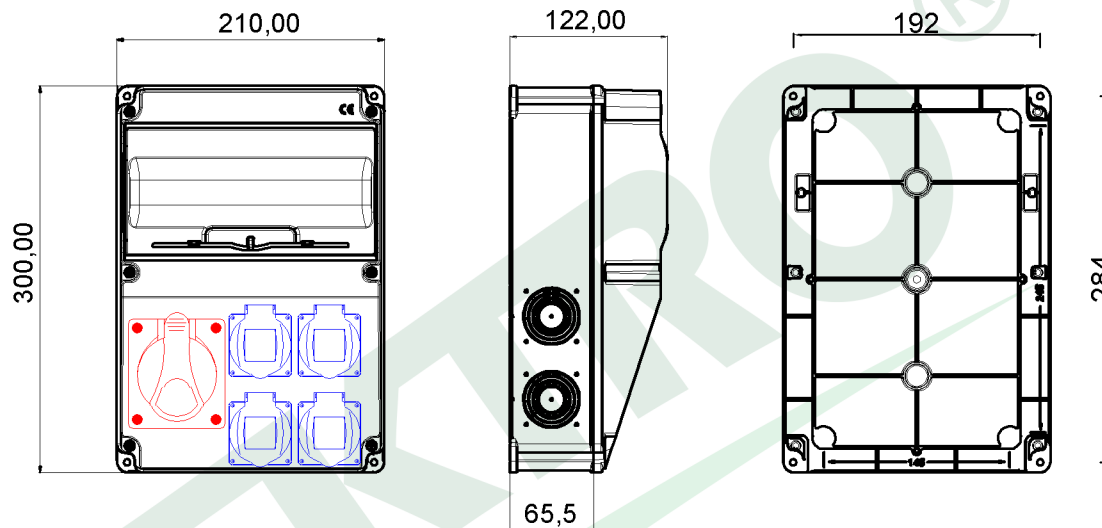

wymiary w [mm]  
dimensions [mm]

PARAMETRY  
PARAMETERS

obudowa box	IP66
gniazda sockets	IP44
zaciski terminal	N i PE
dławica cable gland	PG21

OKABLOWANIE GNIAZD  
Sockets wiring

16A/5p	2.5mm <sup>2</sup> H07V-K /LgY/ 450/750V
230V	1.5mm <sup>2</sup> H07V-K /LgY/ 450/750V

F3.2677

Rozdz. LAGO 10M BICOLOR 16/5, 4x230V IP44  
Distribution box LAGO 10M BICOLOR 16/5, 4x230V IP44

F-ELEKTRO

www.f-elektro.com,  
e-mail: info@f-elektro.com