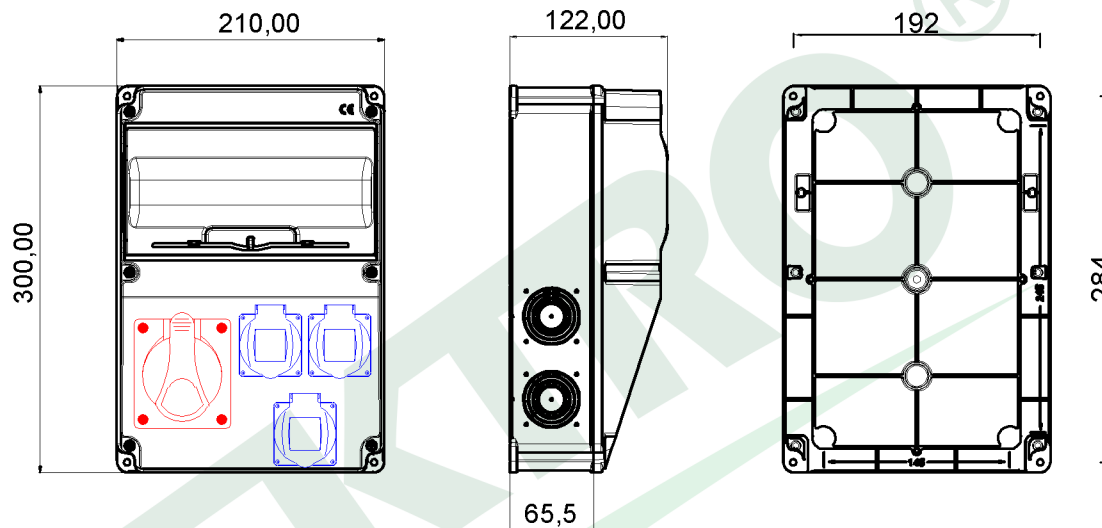

wymiary w [mm]
dimensions [mm]

PARAMETRY PARAMETERS	
obudowa box	IP66
gniazda sockets	IP44
zaciski terminal	N i PE
dławica cable gland	PG21
OKABLOWANIE GNIAZD Sockets wiring	
32A/5p	4mm ² H07V-K /LgY/ 450/750V
230V	1.5mm ² H07V-K /LgY/ 450/750V

F3.2676	Rozdz. LAGO 10M BICOLOR 32/5, 3x230V IP44 Distribution box LAGO 10M BICOLOR 32/5, 3x230V IP44
F-ELEKTRO www.f-elektro.com, e-mail: info@f-elektro.com	