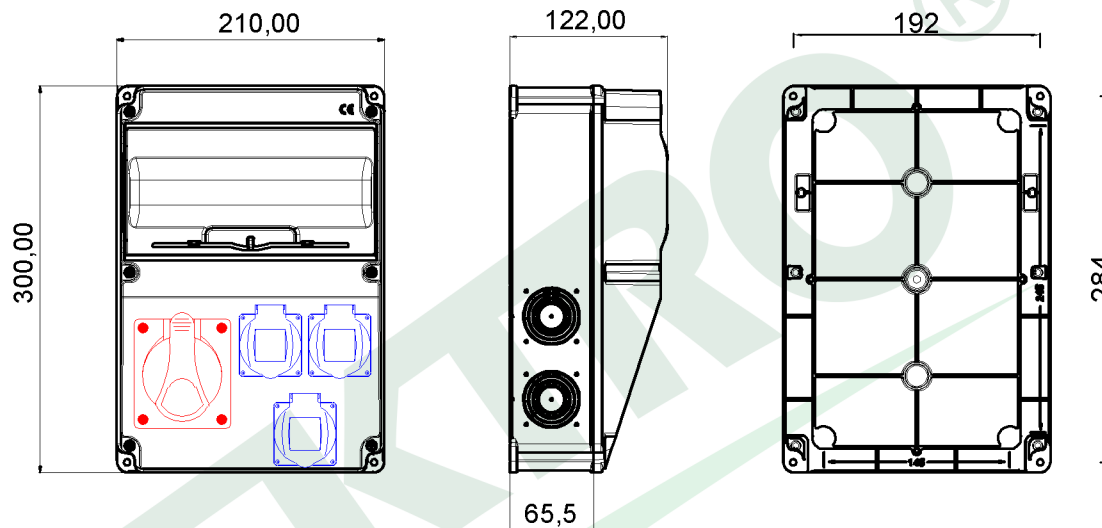

wymiary w [mm]  
dimensions [mm]

PARAMETRY PARAMETERS	
obudowa box	IP66
gniazda sockets	IP44
zaciski terminal	N i PE
dławica cable gland	PG21
OKABLOWANIE GNIAZD Sockets wiring	
16A/5p	2.5mm <sup>2</sup> H07V-K /LgY/ 450/750V
230V	1.5mm <sup>2</sup> H07V-K /LgY/ 450/750V

F3.2675	Rozdz. LAGO 10M BICOLOR 16/5, 3x230V IP44 Distribution box LAGO 10M BICOLOR 16/5, 3x230V IP44
F-ELEKTRO www.f-elektro.com, e-mail: info@f-elektro.com	