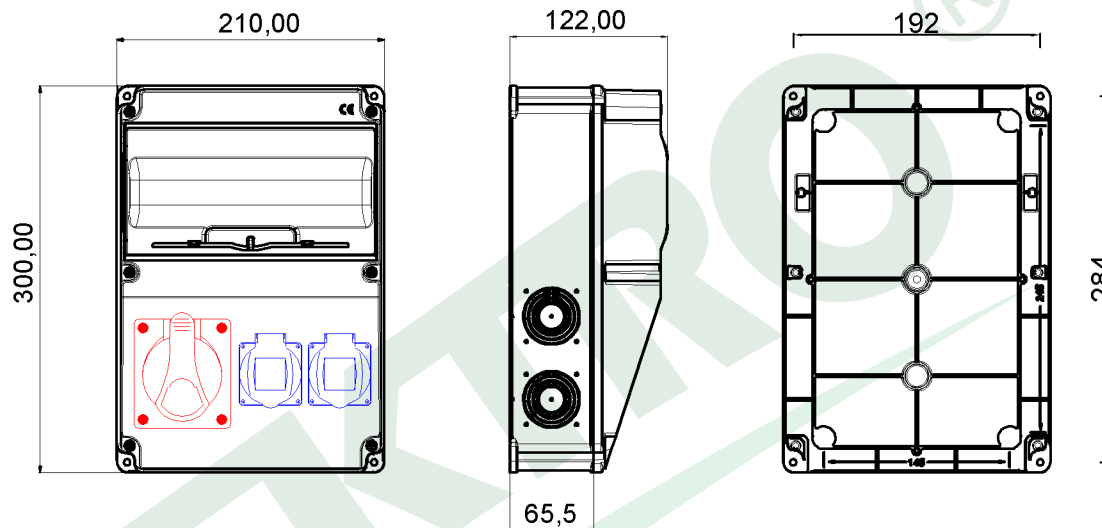

wymiary w [mm]
dimensions [mm]

**PARAMETRY
PARAMETERS**

obudowa <i>box</i>	IP66
gniazda <i>sockets</i>	IP44
zaciski <i>terminal</i>	N i PE
dławica <i>cable gland</i>	PG21

**OKABLOWANIE GNIAZD
Sockets wiring**

32A/5p	4mm ² H07V-K /LgY/ 450/750V
230V	1.5mm ² H07V-K /LgY/ 450/750V

F3.2674

Rozdz. LAGO 10M BICOLOR 32/5, 2x230V IP44
Distribution box LAGO 10M BICOLOR 32/5, 2x230V IP44

F-ELEKTRO

www.f-elektro.com,
e-mail: info@f-elektro.com