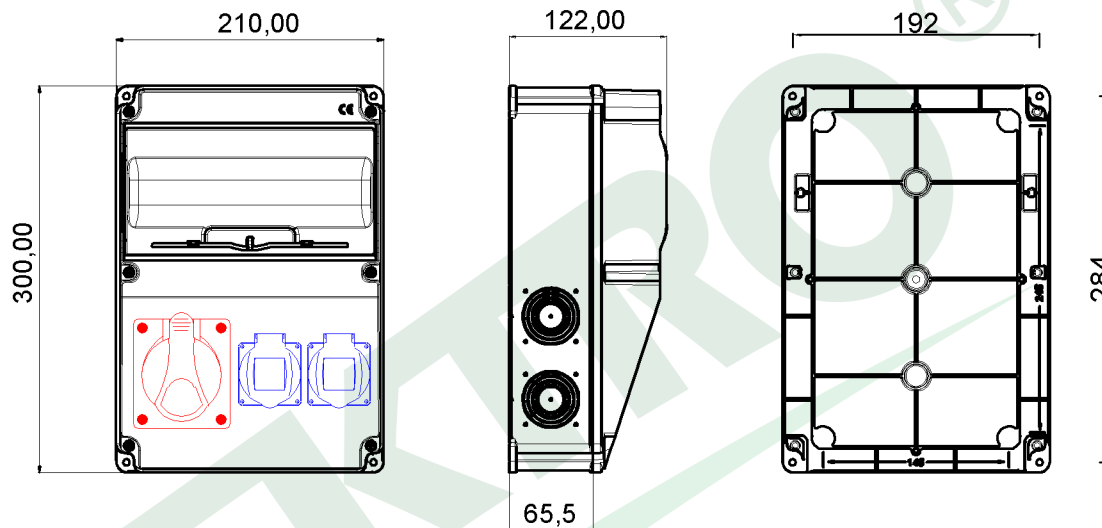

wymiary w [mm]
dimensions [mm]

**PARAMETRY
PARAMETERS**

obudowa <i>box</i>	IP66
gniazda <i>sockets</i>	IP44
zaciski <i>terminal</i>	N i PE
dławica <i>cable gland</i>	PG21

**OKABLOWANIE GNIAZD
Sockets wiring**

16A/5p	2.5mm ² H07V-K /LgY/ 450/750V
230V	1.5mm ² H07V-K /LgY/ 450/750V

F3.2673

Rozdz. LAGO 10M BICOLOR 16/5, 2x230V IP44
Distribution box LAGO 10M BICOLOR 16/5, 2x230V IP44

F-ELEKTRO
www.f-elektro.com,
e-mail: info@f-elektro.com