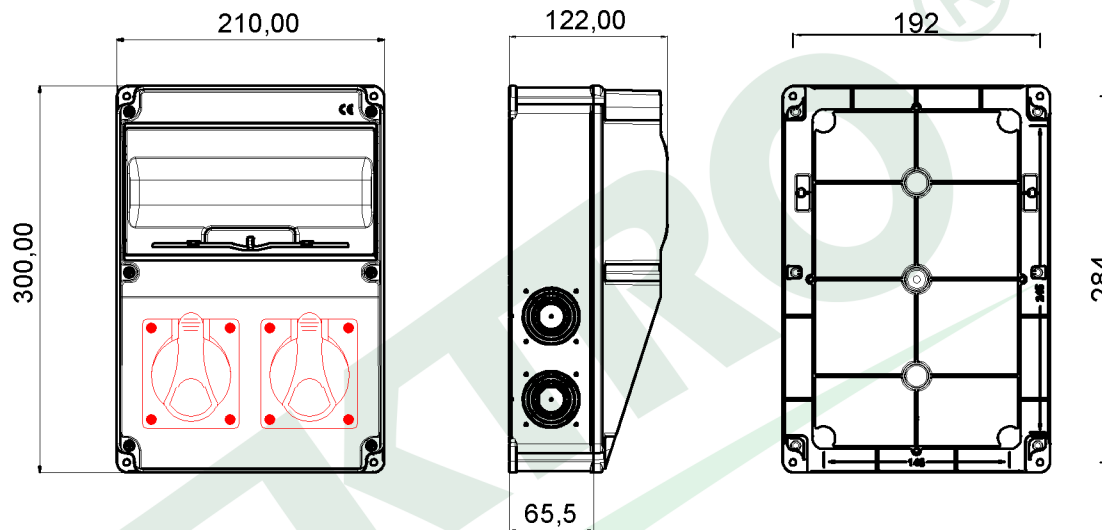

wymiary w [mm]
dimensions [mm]

PARAMETRY PARAMETERS	
obudowa box	IP66
gniazda sockets	IP44
zaciski terminal	N i PE
dławica cable gland	PG21
OKABLOWANIE GNIAZD Sockets wiring	
32A/5p	4mm ² H07V-K /LgY/ 450/750V

F3.2672	Rozdz. LAGO 10M BICOLOR 2x32/5 IP44 Distribution box LAGO 10M BICOLOR 2x32/5 IP44
F-ELEKTRO www.f-elektro.com, e-mail: info@f-elektro.com	