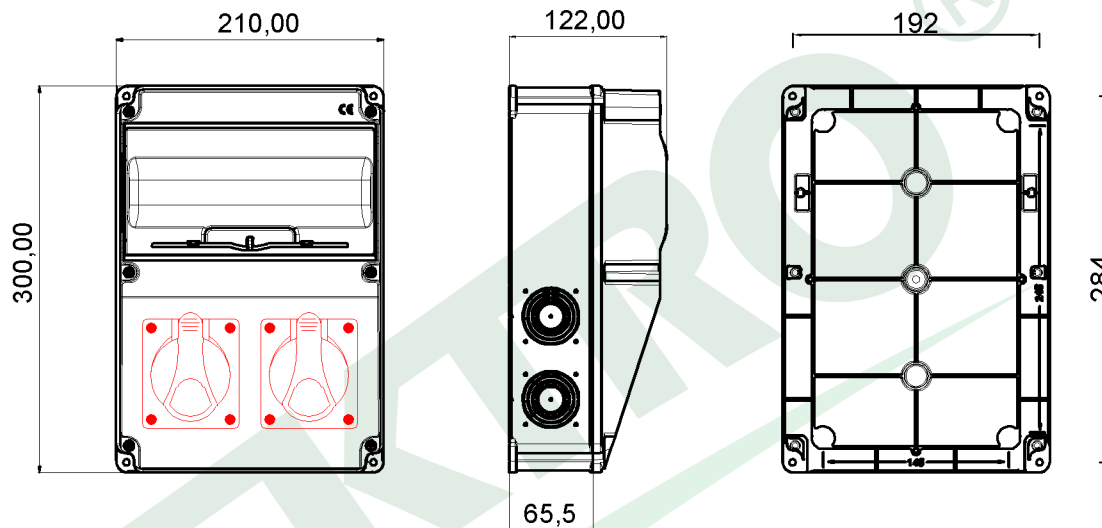

wymiary w [mm]
dimensions [mm]

**PARAMETRY
PARAMETERS**

obudowa <i>box</i>	IP66
gniazda <i>sockets</i>	IP44
zaciski <i>terminal</i>	N i PE
dławica <i>cable gland</i>	PG21

**OKABLOWANIE GNIAZD
Sockets wiring**

32A/5p	4mm ² H07V-K /LgY/ 450/750V
16A/5p	2.5mm ² H07V-K /LgY/ 450/750V

F3.2670

Rozdz. LAGO 10M BICOLOR 16/5, 32/5 IP44
Distribution box LAGO 10M BICOLOR 16/5, 32/5 IP44

F-ELEKTRO

www.f-elektro.com,
e-mail: info@f-elektro.com