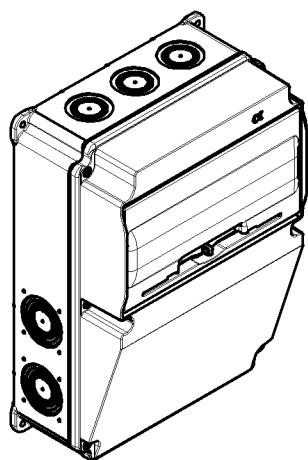

wymiary w [mm]
dimensions [mm]

**PARAMETRY
PARAMETERS**

obudowa <i>box</i>	IP66
gniazda <i>sockets</i>	IP44
zaciski <i>terminal</i>	N i PE
dławica <i>cable gland</i>	PG21

**OKABLOWANIE GNIAZD
Sockets wiring**

32A/5p	4mm ² H07V-K /LgY/ 450/750V
16A/5p	2.5mm ² H07V-K /LgY/ 450/750V

F3.2670

Rozdz. LAGO 10M BICOLOR 16/5, 32/5 IP44
Distribution box LAGO 10M BICOLOR 16/5, 32/5 IP44

F-ELEKTRO

www.f-elektro.com,
e-mail: info@f-elektro.com