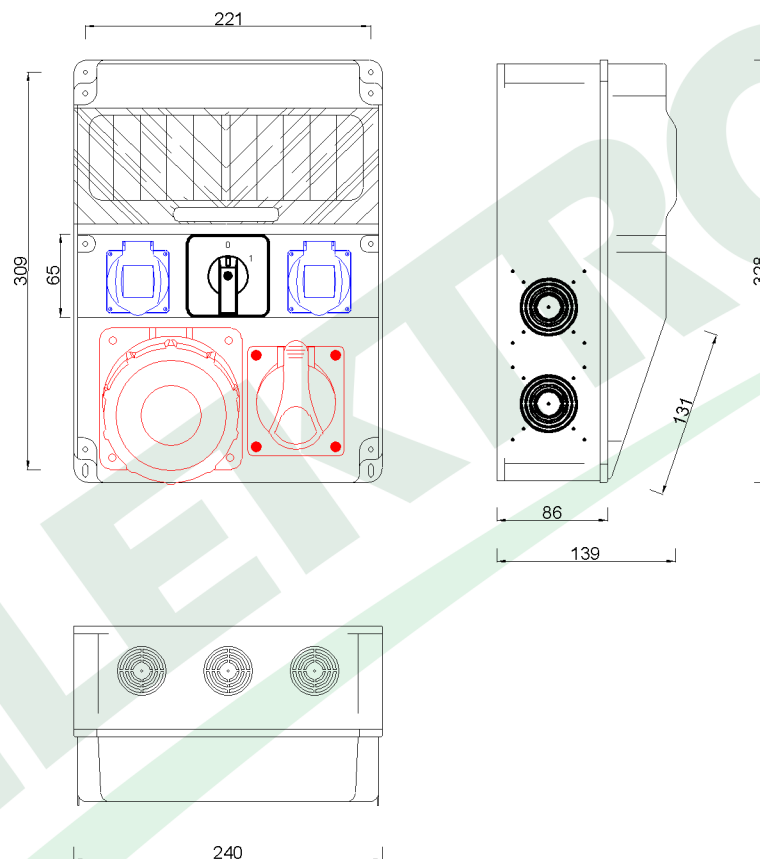

wymiary w [mm]
dimensions [mm]

PARAMETRY PARAMETERS	
obudowa box	IP65
gniazda sockets	IP44
dławica cable gland	PG21
zaciski terminal	N & PE
wyłączniki switch	0/1(63A)
OKABLOWANIE GNIAZD Sockets wiring	
63A/5p	10mm ² H07V-K /LgY/ 450/750V
32A/5p	4mm ² H07V-K /LgY/ 450/750V
230V	1.5mm ² H07V-K /LgY/ 450/750V

F3.2719	Roz. CAJA 12M BICOLOR 32/5, 63/5, 2x230V, 0/1 IP44 Distribution box CAJA 12M BICOLOR 32/5, 63/5, 2x230V, 0/1 IP44
F-ELEKTRO www.f-elektro.com, e-mail: info@f-elektro.com	