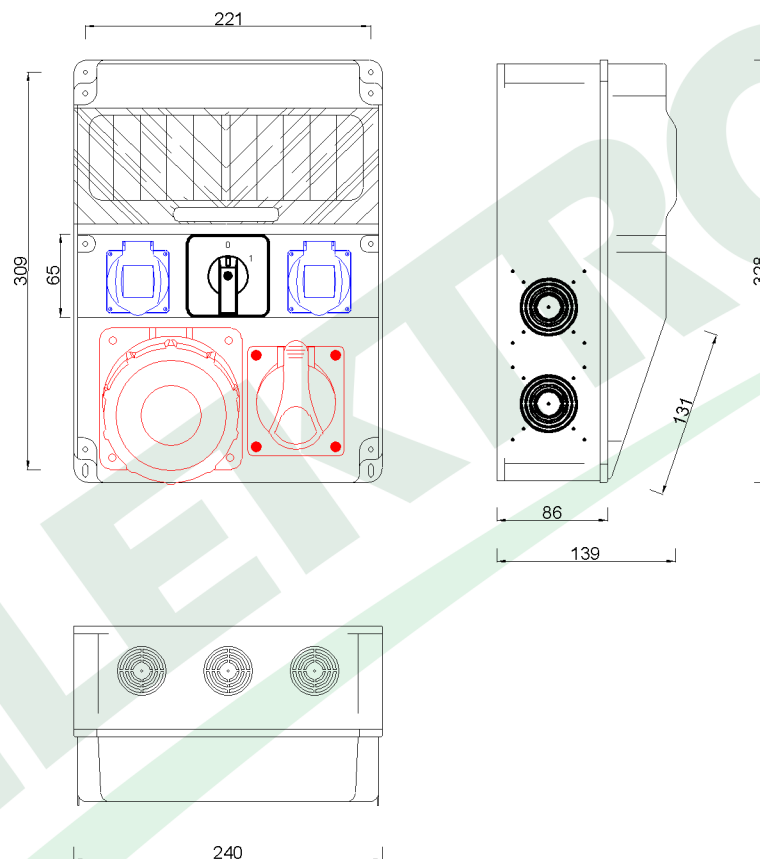

wymiary w [mm]  
dimensions [mm]

PARAMETRY PARAMETERS	
obudowa box	IP65
gniazda sockets	IP44
dławica cable gland	PG21
zaciski terminal	N & PE
wyłączniki switch	0/1(63A)
OKABLOWANIE GNIAZD Sockets wiring	
63A/5p	10mm <sup>2</sup> H07V-K /LgY/ 450/750V
16A/5p	2.5mm <sup>2</sup> H07V-K /LgY/ 450/750V
230V	1.5mm <sup>2</sup> H07V-K /LgY/ 450/750V

F3.2718	Roz. CAJA 12M BICOLOR 16/5, 63/5, 2x230V, 0/1 IP44 Distribution box CAJA 12M BICOLOR 16/5, 63/5, 2x230V, 0/1 IP44
F-ELEKTRO www.f-elektro.com, e-mail: info@f-elektro.com	