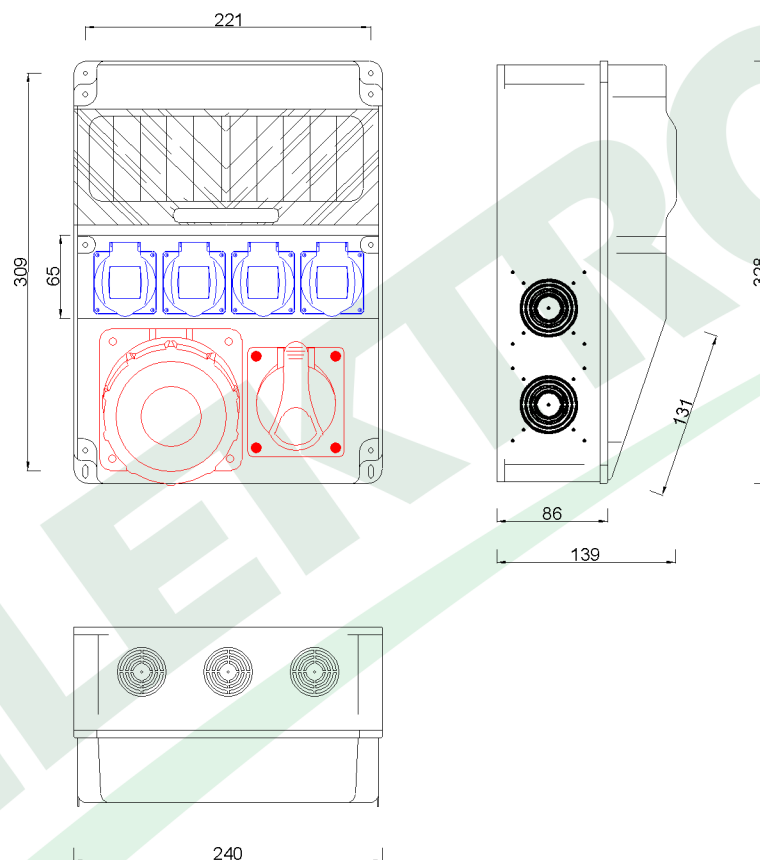

wymiary w [mm]  
dimensions [mm]

PARAMETRY PARAMETERS	
obudowa box	IP65
gniazda sockets	IP44
dławica cable gland	PG21
zaciski terminal	N & PE
OKABLOWANIE GNIAZD Sockets wiring	
63A/5p	10mm <sup>2</sup> H07V-K /LgY/ 450/750V
32A/5p	4mm <sup>2</sup> H07V-K /LgY/ 450/750V
230V	1.5mm <sup>2</sup> H07V-K /LgY/ 450/750V

F3.2711	Roz. CAJA 12M BICOLOR 32/5, 63/5, 4x230V IP44 Distribution box CAJA 12M BICOLOR 32/5, 63/5, 4x230V IP44
F-ELEKTRO www.f-elektro.com, e-mail: info@f-elektro.com	