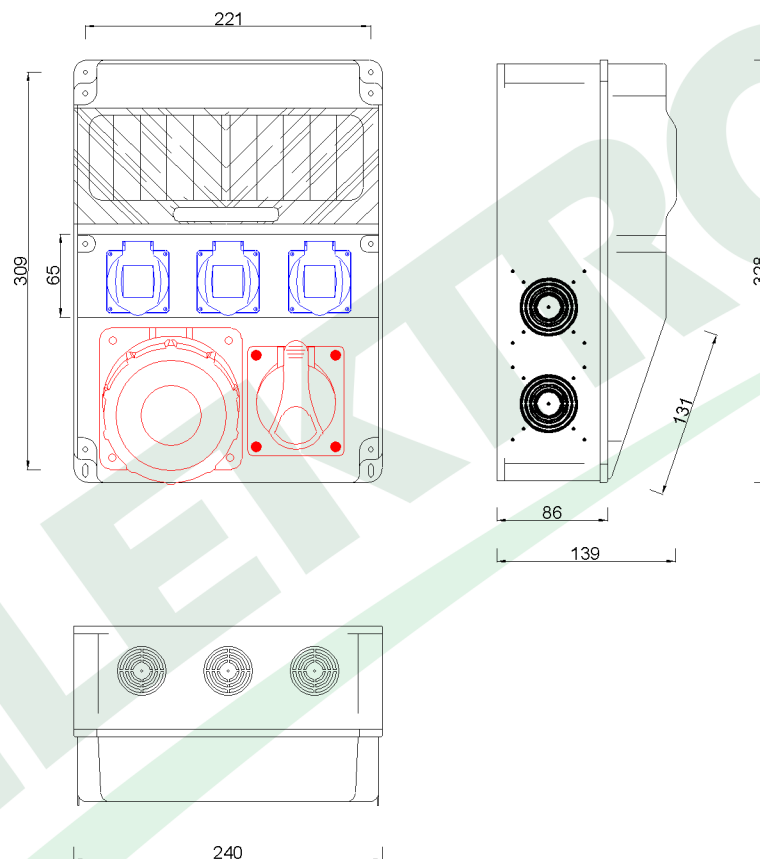

wymiary w [mm]
dimensions [mm]

PARAMETRY PARAMETERS	
obudowa box	IP65
gniazda sockets	IP44
dławica cable gland	PG21
zaciski terminal	N & PE
OKABLOWANIE GNIAZD Sockets wiring	
63A/5p	10mm ² H07V-K /LgY/ 450/750V
32A/5p	4mm ² H07V-K /LgY/ 450/750V
230V	1.5mm ² H07V-K /LgY/ 450/750V

F3.2710	Roz. CAJA 12M BICOLOR 32/5, 63/5, 3x230V IP44 Distribution box CAJA 12M BICOLOR 32/5, 63/5, 3x230V IP44
F-ELEKTRO www.f-elektro.com, e-mail: info@f-elektro.com	