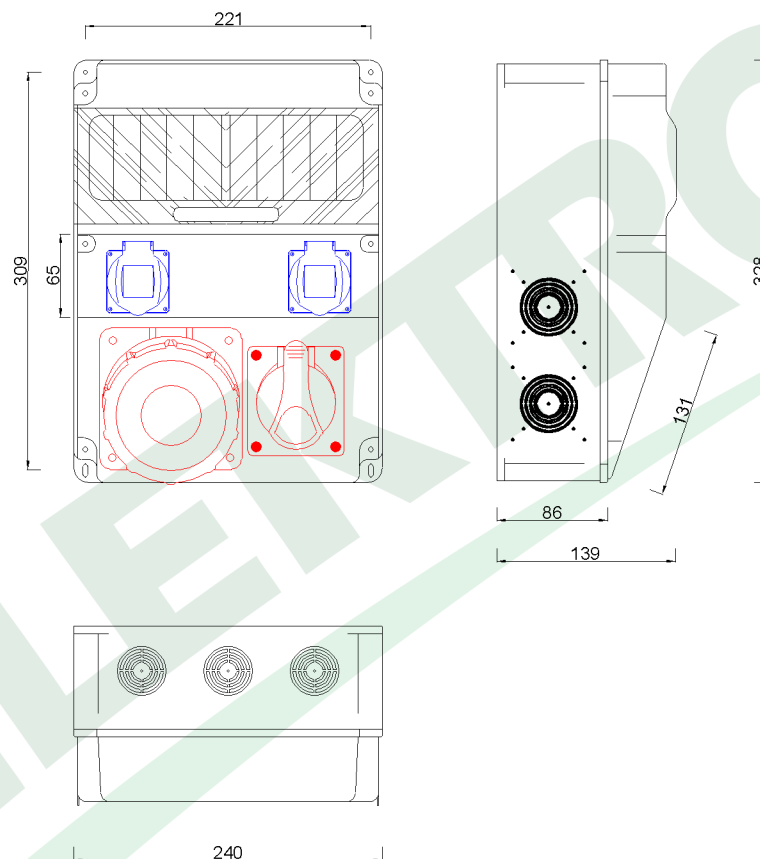

wymiary w [mm]
dimensions [mm]

PARAMETRY PARAMETERS	
obudowa box	IP65
gniazda sockets	IP44
dławica cable gland	PG21
zaciski terminal	N & PE
OKABLOWANIE GNIAZD Sockets wiring	
63A/5p	10mm ² H07V-K /LgY/ 450/750V
32A/5p	4mm ² H07V-K /LgY/ 450/750V
230V	1.5mm ² H07V-K /LgY/ 450/750V

F3.2709	Roz. CAJA 12M BICOLOR 32/5, 63/5, 2x230V IP44 Distribution box CAJA 12M BICOLOR 32/5, 63/5, 2x230V IP44
F-ELEKTRO www.f-elektro.com, e-mail: info@f-elektro.com	