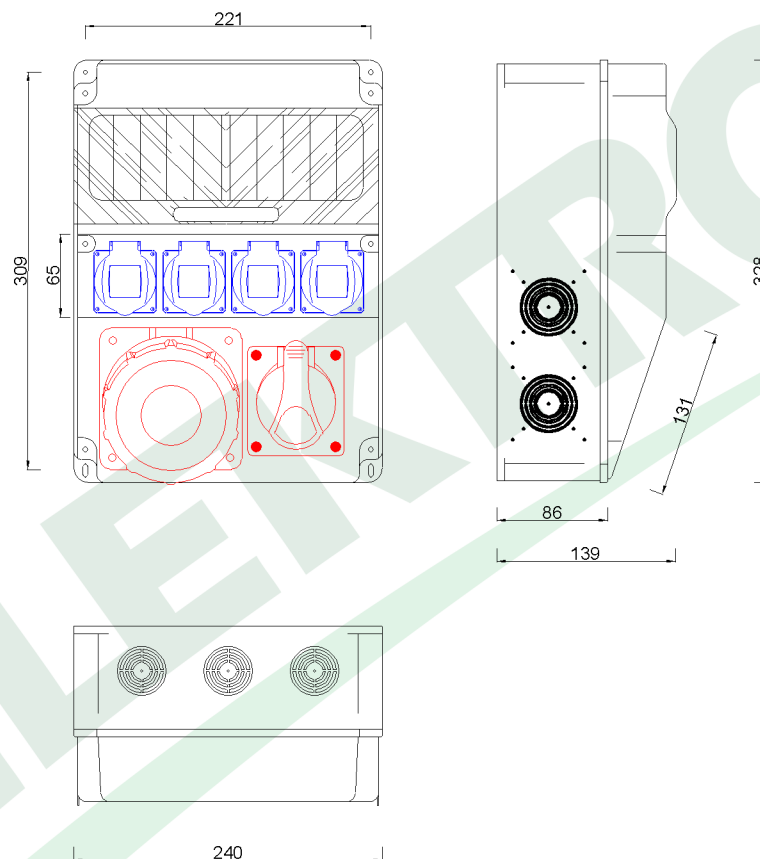

wymiary w [mm]
dimensions [mm]

PARAMETRY PARAMETERS	
obudowa box	IP65
gniazda sockets	IP44
dławica cable gland	PG21
zaciski terminal	N & PE
OKABLOWANIE GNIAZD Sockets wiring	
63A/5p	10mm ² H07V-K /LgY/ 450/750V
16A/5p	2.5mm ² H07V-K /LgY/ 450/750V
230V	1.5mm ² H07V-K /LgY/ 450/750V

F3.2708	Roz. CAJA 12M BICOLOR 16/5, 63/5, 4x230V IP44 Distribution box CAJA 12M BICOLOR 16/5, 63/5, 4x230V IP44
F-ELEKTRO www.f-elektro.com, e-mail: info@f-elektro.com	