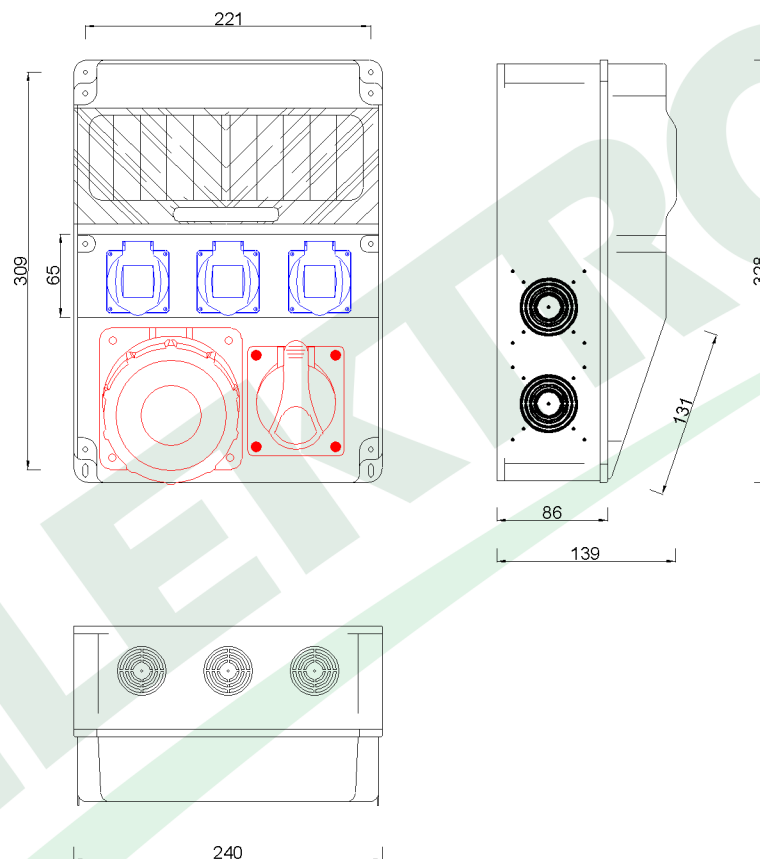

wymiary w [mm]
dimensions [mm]

PARAMETRY PARAMETERS	
obudowa box	IP65
gniazda sockets	IP44
dławica cable gland	PG21
zaciski terminal	N & PE
OKABLOWANIE GNIAZD Sockets wiring	
63A/5p	10mm ² H07V-K /LgY/ 450/750V
16A/5p	2.5mm ² H07V-K /LgY/ 450/750V
230V	1.5mm ² H07V-K /LgY/ 450/750V

F3.2707	Roz. CAJA 12M BICOLOR 16/5, 63/5, 3x230V IP44 Distribution box CAJA 12M BICOLOR 16/5, 63/5, 3x230V IP44
F-ELEKTRO www.f-elektro.com, e-mail: info@f-elektro.com	