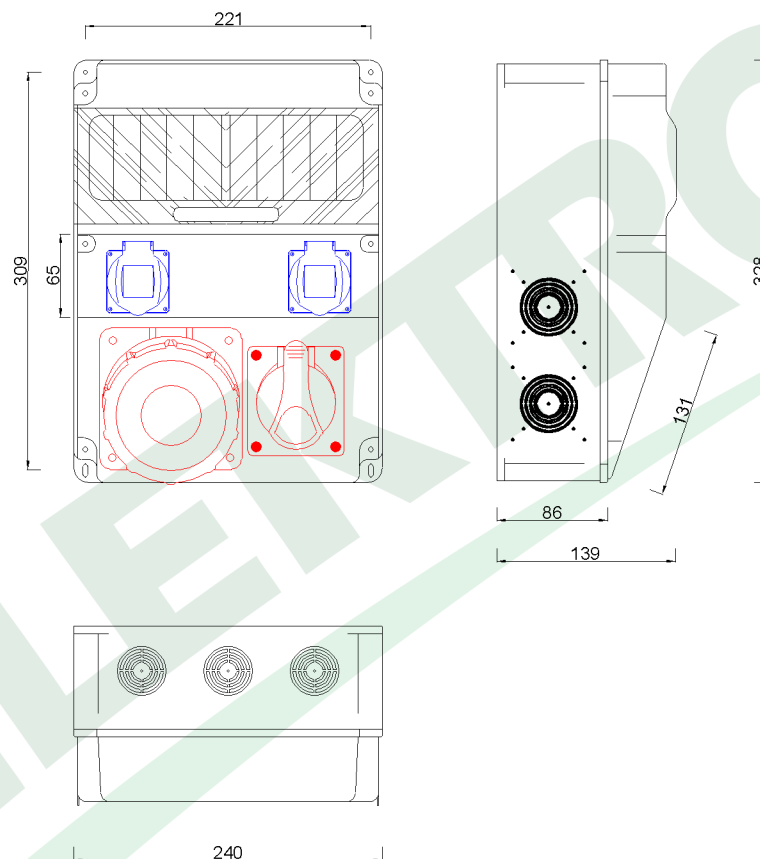

wymiary w [mm]  
dimensions [mm]

PARAMETRY PARAMETERS	
obudowa box	IP65
gniazda sockets	IP44
dławica cable gland	PG21
zaciski terminal	N & PE
OKABLOWANIE GNIAZD Sockets wiring	
63A/5p	10mm <sup>2</sup> H07V-K /LgY/ 450/750V
16A/5p	2.5mm <sup>2</sup> H07V-K /LgY/ 450/750V
230V	1.5mm <sup>2</sup> H07V-K /LgY/ 450/750V

F3.2706	Roz. CAJA 12M BICOLOR 16/5, 63/5, 2x230V IP44 Distribution box CAJA 12M BICOLOR 16/5, 63/5, 2x230V IP44
F-ELEKTRO www.f-elektro.com, e-mail: info@f-elektro.com	