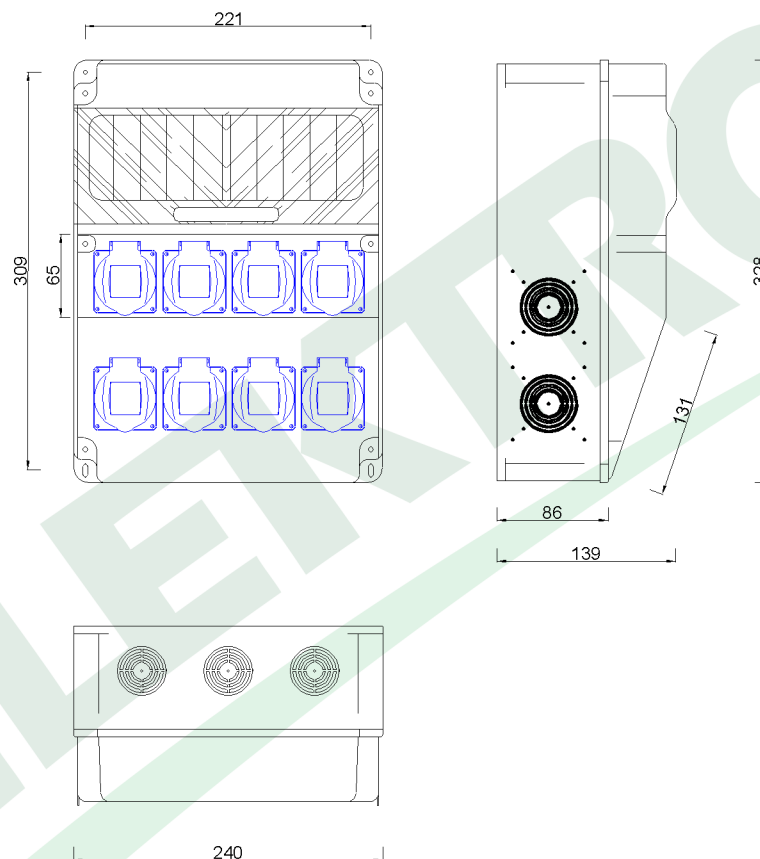

wymiary w [mm]
dimensions [mm]

PARAMETRY PARAMETERS	
obudowa box	IP65
gniazda sockets	IP44
dławica cable gland	PG21
zaciski terminal	N & PE
OKABLOWANIE GNIAZD Sockets wiring	
230V	1.5mm ² H07V-K /LgY/ 450/750V

F3.2705	Roz. CAJA 12M BICOLOR 8x230V IP44 Distribution box CAJA 12M BICOLOR 8x230V IP44
F-ELEKTRO www.f-elektro.com, e-mail: info@f-elektro.com	